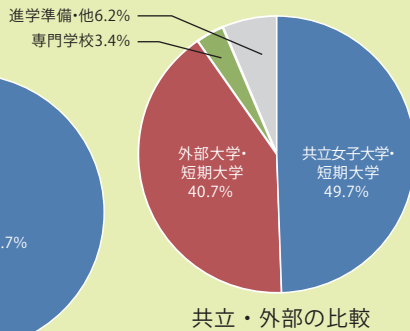

2017年度卒業生 進学実績概要