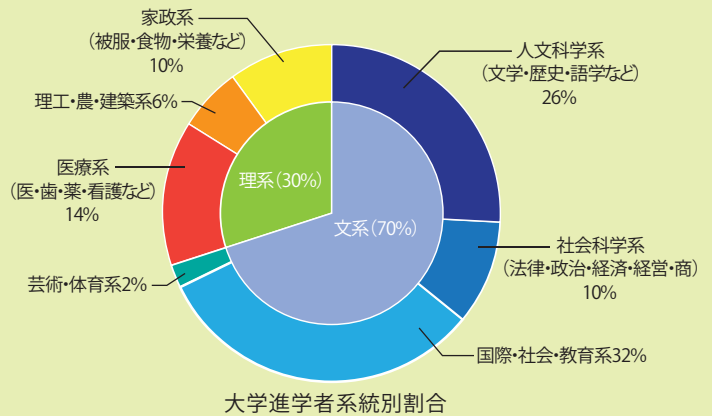

2017年度卒業生 進学実績概要