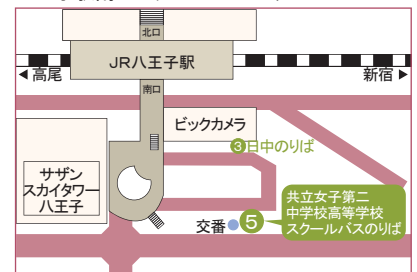

八王子駅南口スクールバスのりば