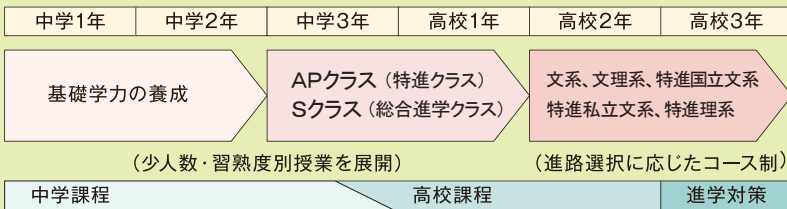

中高6カ年一貫教育の流れ