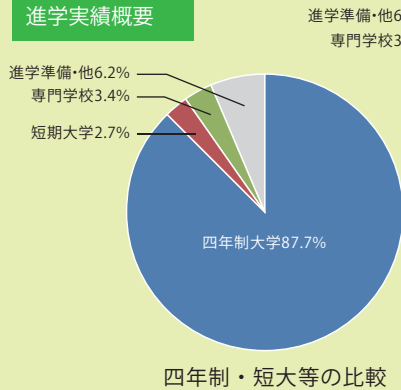

2017年度卒業生 進学実績概要