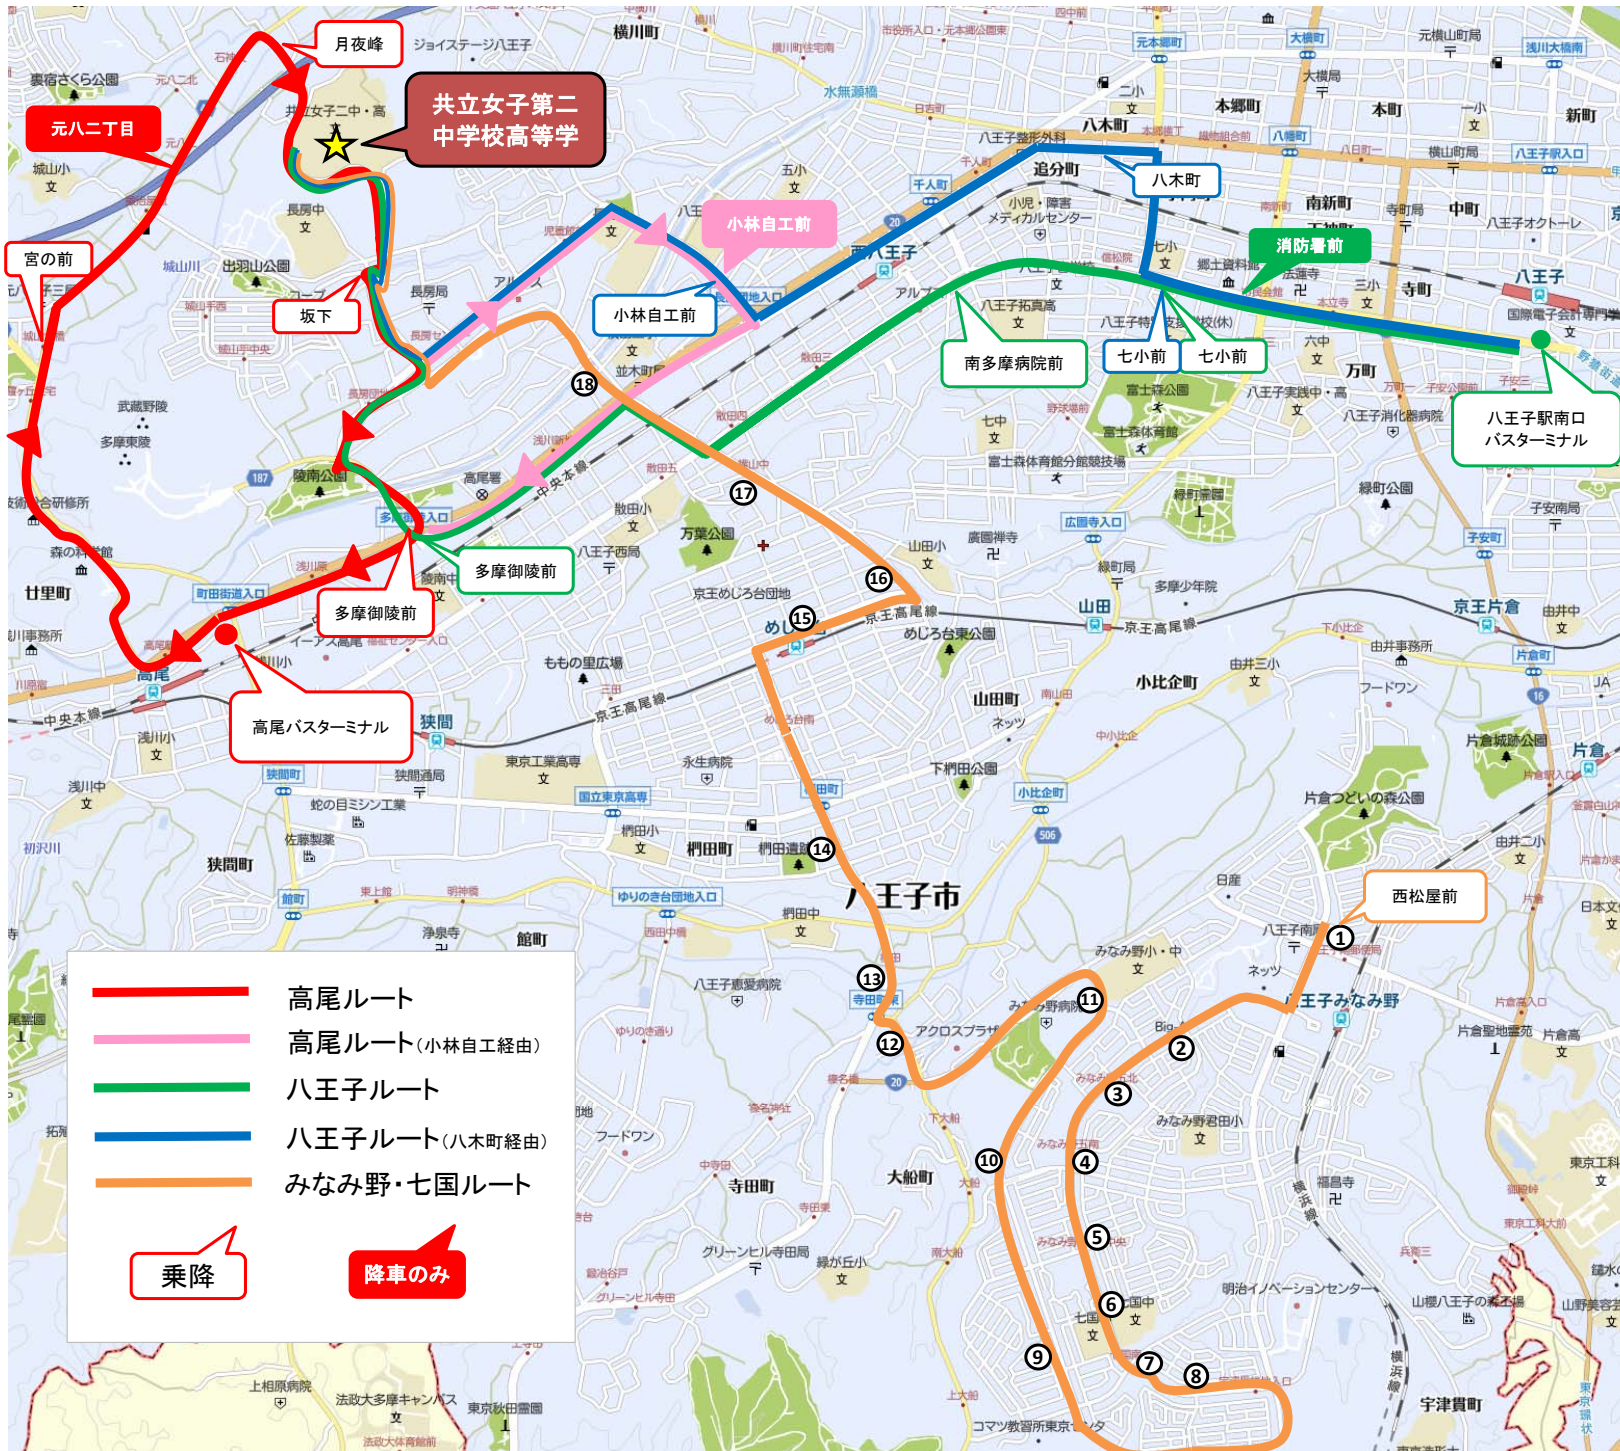

# 2021 共立女子第二中学校高等学校スクールバスMAP

| 乗場                     | 発車時刻  | 所要時間 |
|------------------------|-------|------|
| ① 西松屋前                 | 07:40 | 3分   |
| みなみ野駅                  | 07:43 |      |
| ② 地域センターみなみ野           | 07:45 | 2分   |
| ③ みなみ野5丁目北             | 07:46 |      |
| ④ みなみ野5丁目南             | 07:47 | 1分   |
| ⑤ ジェイ中央                | 07:48 |      |
| ⑥ 京王バス停付近              | 07:49 | 1分   |
| ⑦ 七国小中学校前              | 07:50 |      |
| ⑧ 七国南                  | 07:53 | 1分   |
| ⑨ 七国2丁目                | 07:54 |      |
| ⑩ 大船配水所シャロン前           | 07:55 | 1分   |
| ⑪ みなみ野中学校前             | 07:57 |      |
| ⑫ 寺田橋                  | 07:58 | 1分   |
| ⑬ 下寺田                  | 08:00 |      |
| ⑭ 柵田北京王バス停付近           | 08:03 | 3分   |
| ⑮ めじろ台駅付近              | 08:04 |      |
| ⑯ めじろ台1丁目              | 08:05 | 1分   |
| ⑰ 山田小学校前               | 08:06 |      |
| ⑱ 横山橋                  | 08:06 | 15分  |
| ⑲ 名倉堂接骨院前              | 08:20 |      |
| <b>共立女子第二中学校高等学校 着</b> |       |      |

## <下校バス>

- 15:40 (月~金)
- 13:30 (土のみ)
- 17:30 (2月~10月:最終)
- 17:20 (11月~1月:最終)