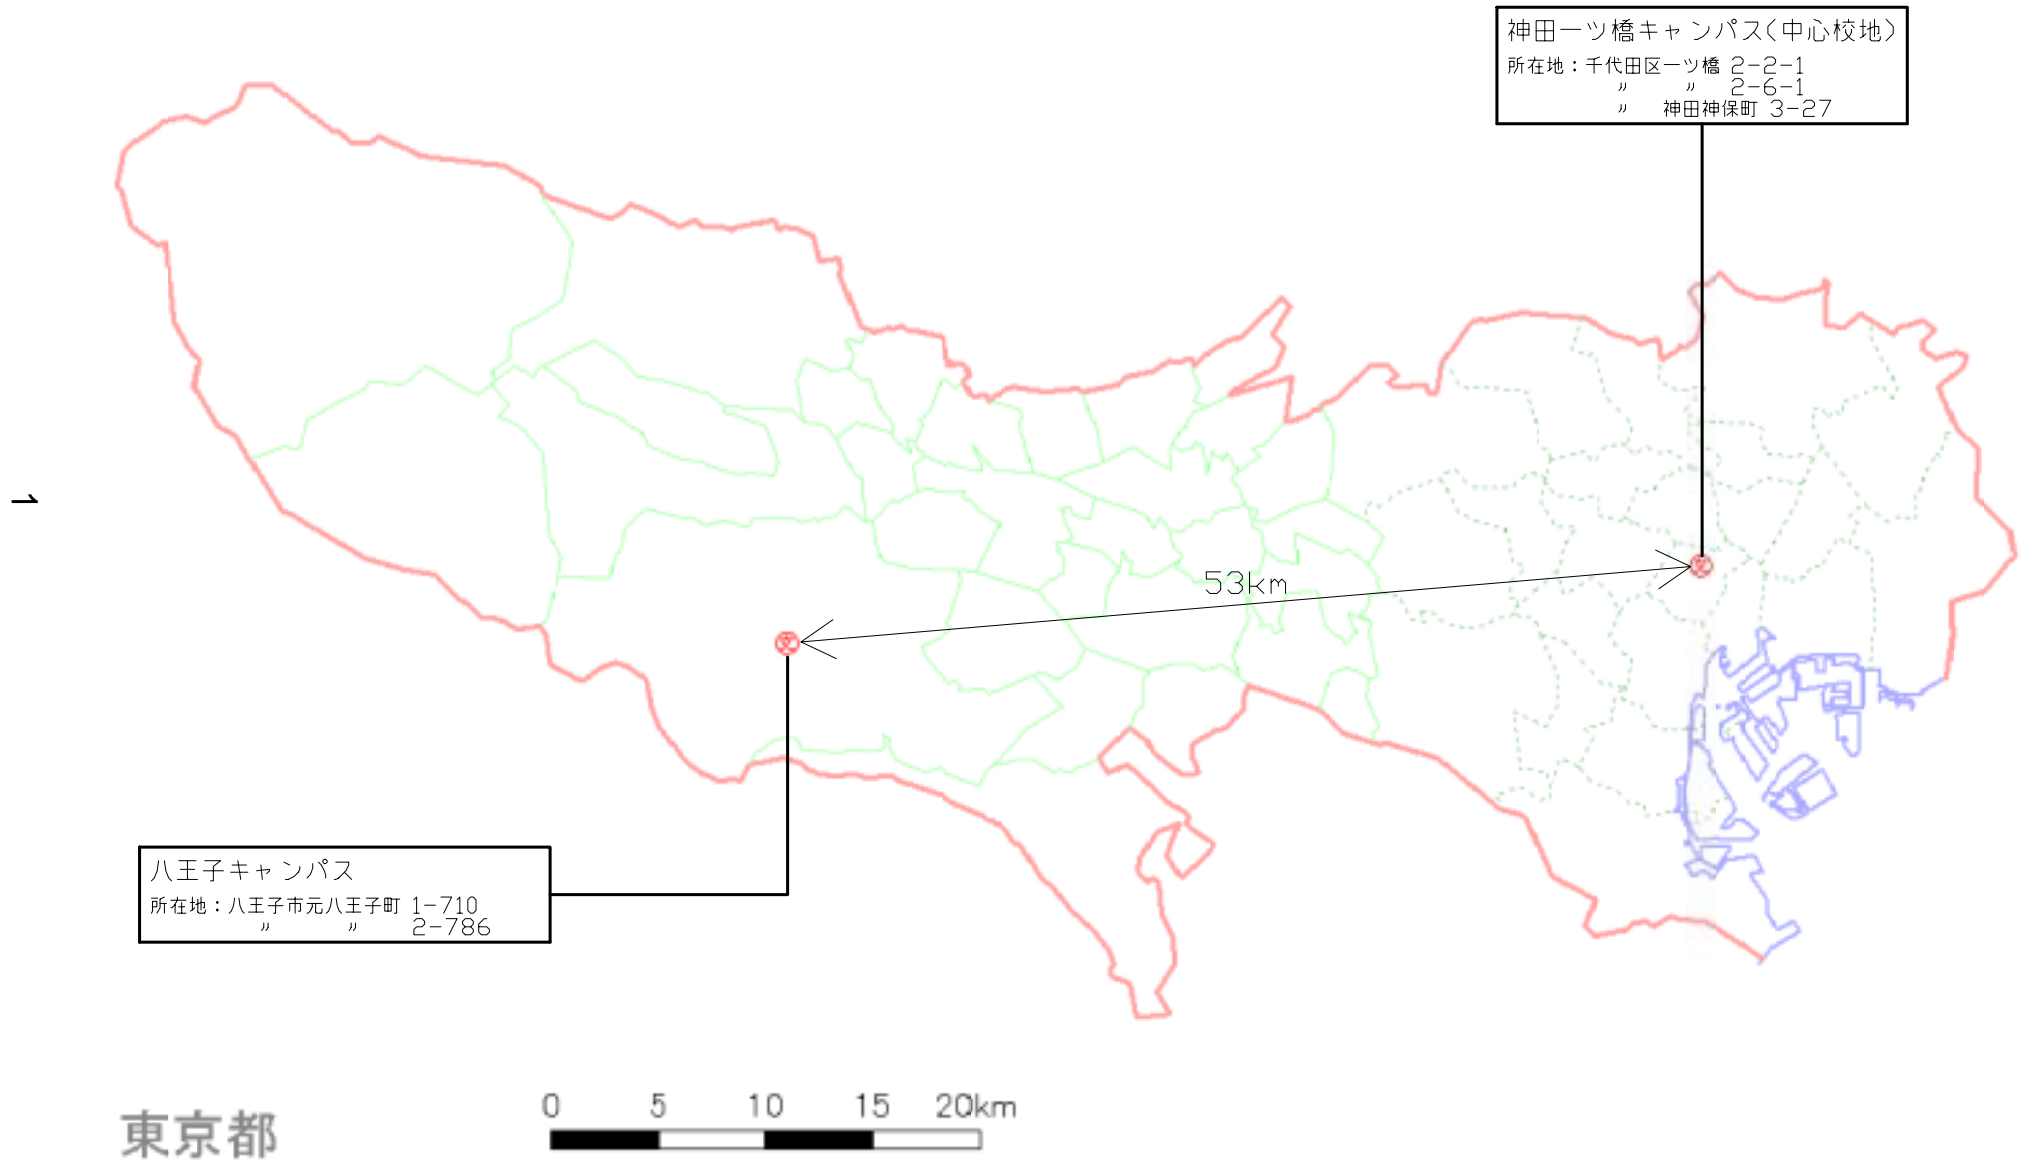

共立女子学園キャンパス位置図

共立女子学園キャンパス図

八王子キャンパス 所在地：八王子市元八王子町
共立女子大学，共立女子第二中学校高等学校

校地面積：221,169㎡(内運動場用地29,000㎡)
校舎面積：23,542㎡

4.2 km スクールバス利用10分
6 km スクールバス利用20分

乗車時間54分

新宿駅

京王線

乗車時間49分

八王子駅

高尾駅

神保町駅

0.2 km 徒歩2分

1.0 km 徒歩15分

御茶ノ水駅

JR中央線