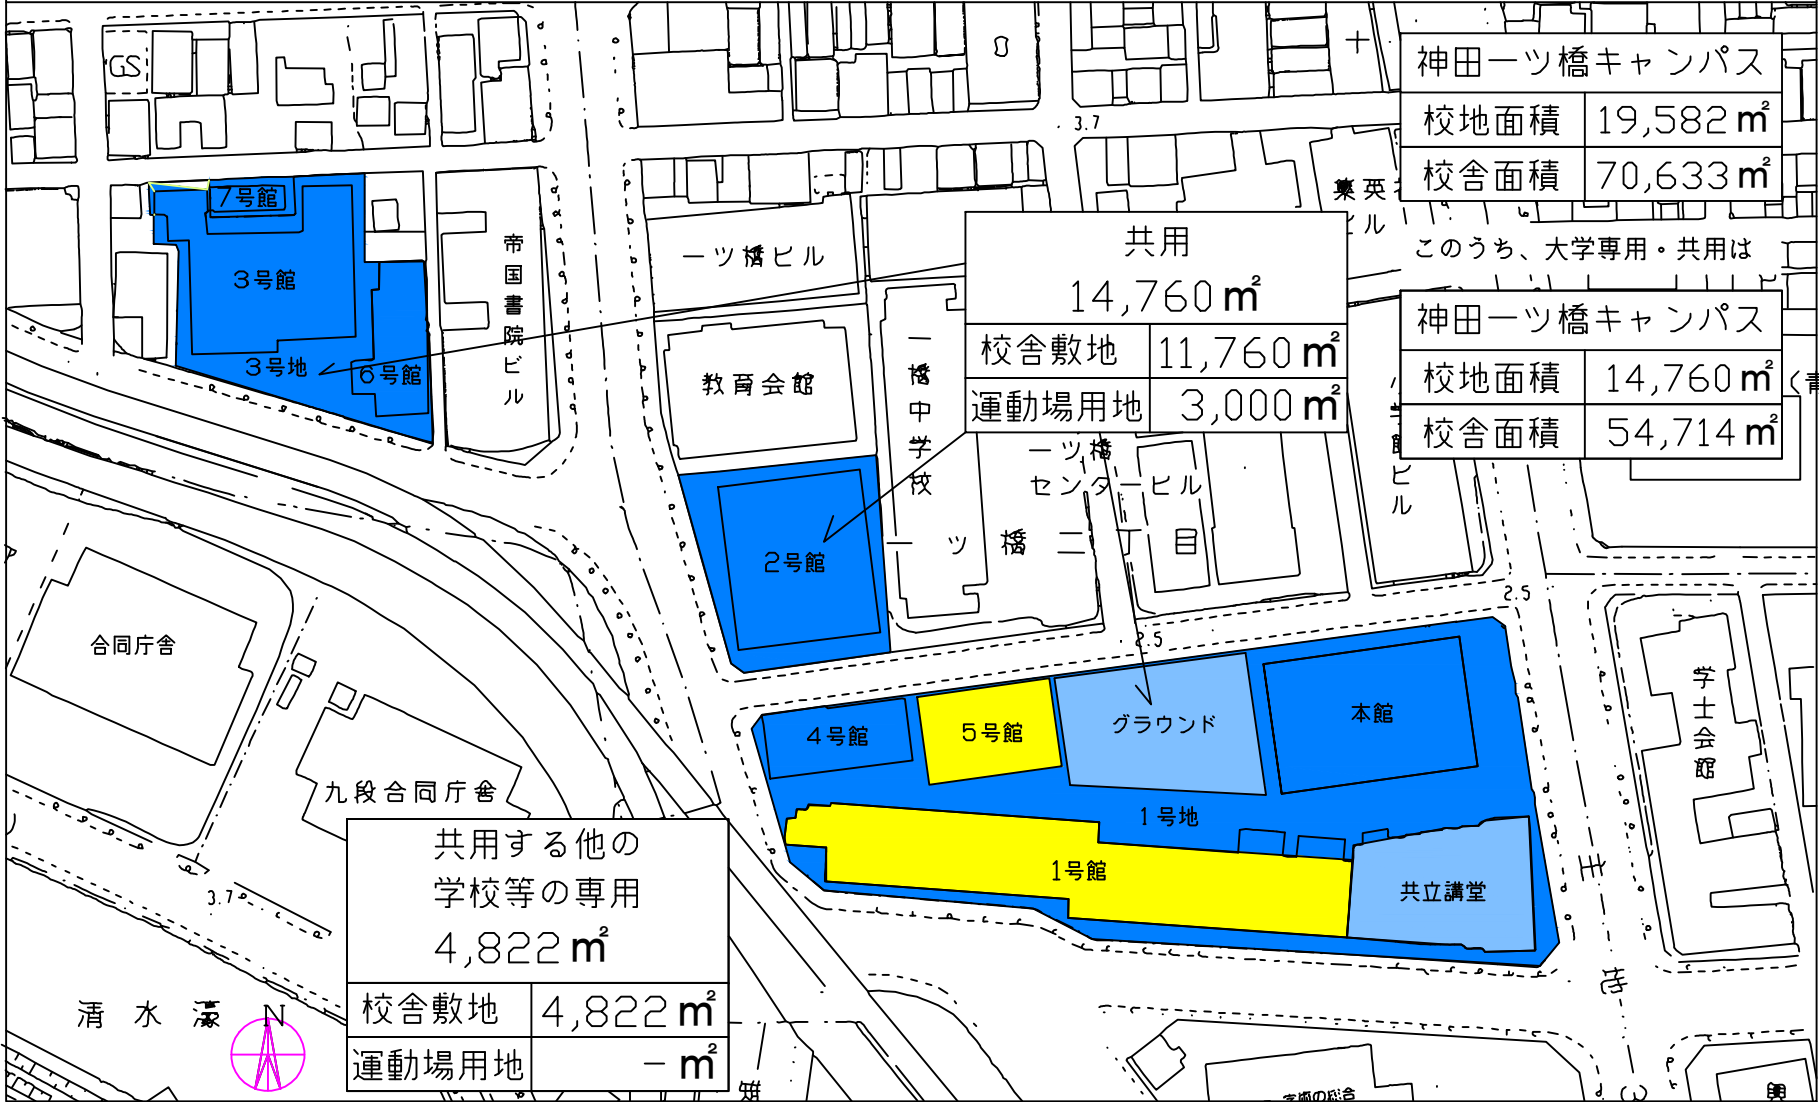

共立女子学園キャンパス位置図

共立女子学園キャンパス図

八王子キャンパス 所在地：八王子市元八王子町
共立女子大学，共立女子第二中学校高等学校

校地面積：221,169㎡(内運動場用地29,000㎡)
校舎面積：23,542㎡

4.2 km スクールバス利用10分
6 km スクールバス利用20分

乗車時間54分

新宿駅

京王線

都営新宿線

神田一ツ橋キャンパス
所在地：千代田区一ツ橋，千代田区神田神保町
共立女子大学，共立女子短期大学，
共立女子中学・高等学校

校地面積：19,582㎡(内運動場用地3,000㎡)
校舎面積：70,633㎡

学校法人共立女子学園の校地の状況(神田一ツ橋キャンパス)

神田一ツ橋キャンパス	
校地面積	19,582 m ²
校舎面積	70,633 m ²

このうち、大学専用・共用は

神田一ツ橋キャンパス	
校地面積	14,760 m ² (青色+水色)
校舎面積	54,714 m ²

共用	
14,760 m ²	
校舎敷地	11,760 m ²
運動場用地	3,000 m ²

共用する他の学校等の専用	
4,822 m ²	
校舎敷地	4,822 m ²
運動場用地	- m ²

学校法人共立女子学園の校地の状況(八王子キャンパス)

大学専用	
48,755 m ²	
校舎敷地	40,755 m ²
運動場用地	8,000 m ²

共用する他の 学校等の専用	
75,961 m ²	
校舎敷地	54,961 m ²
運動場用地	21,000 m ²