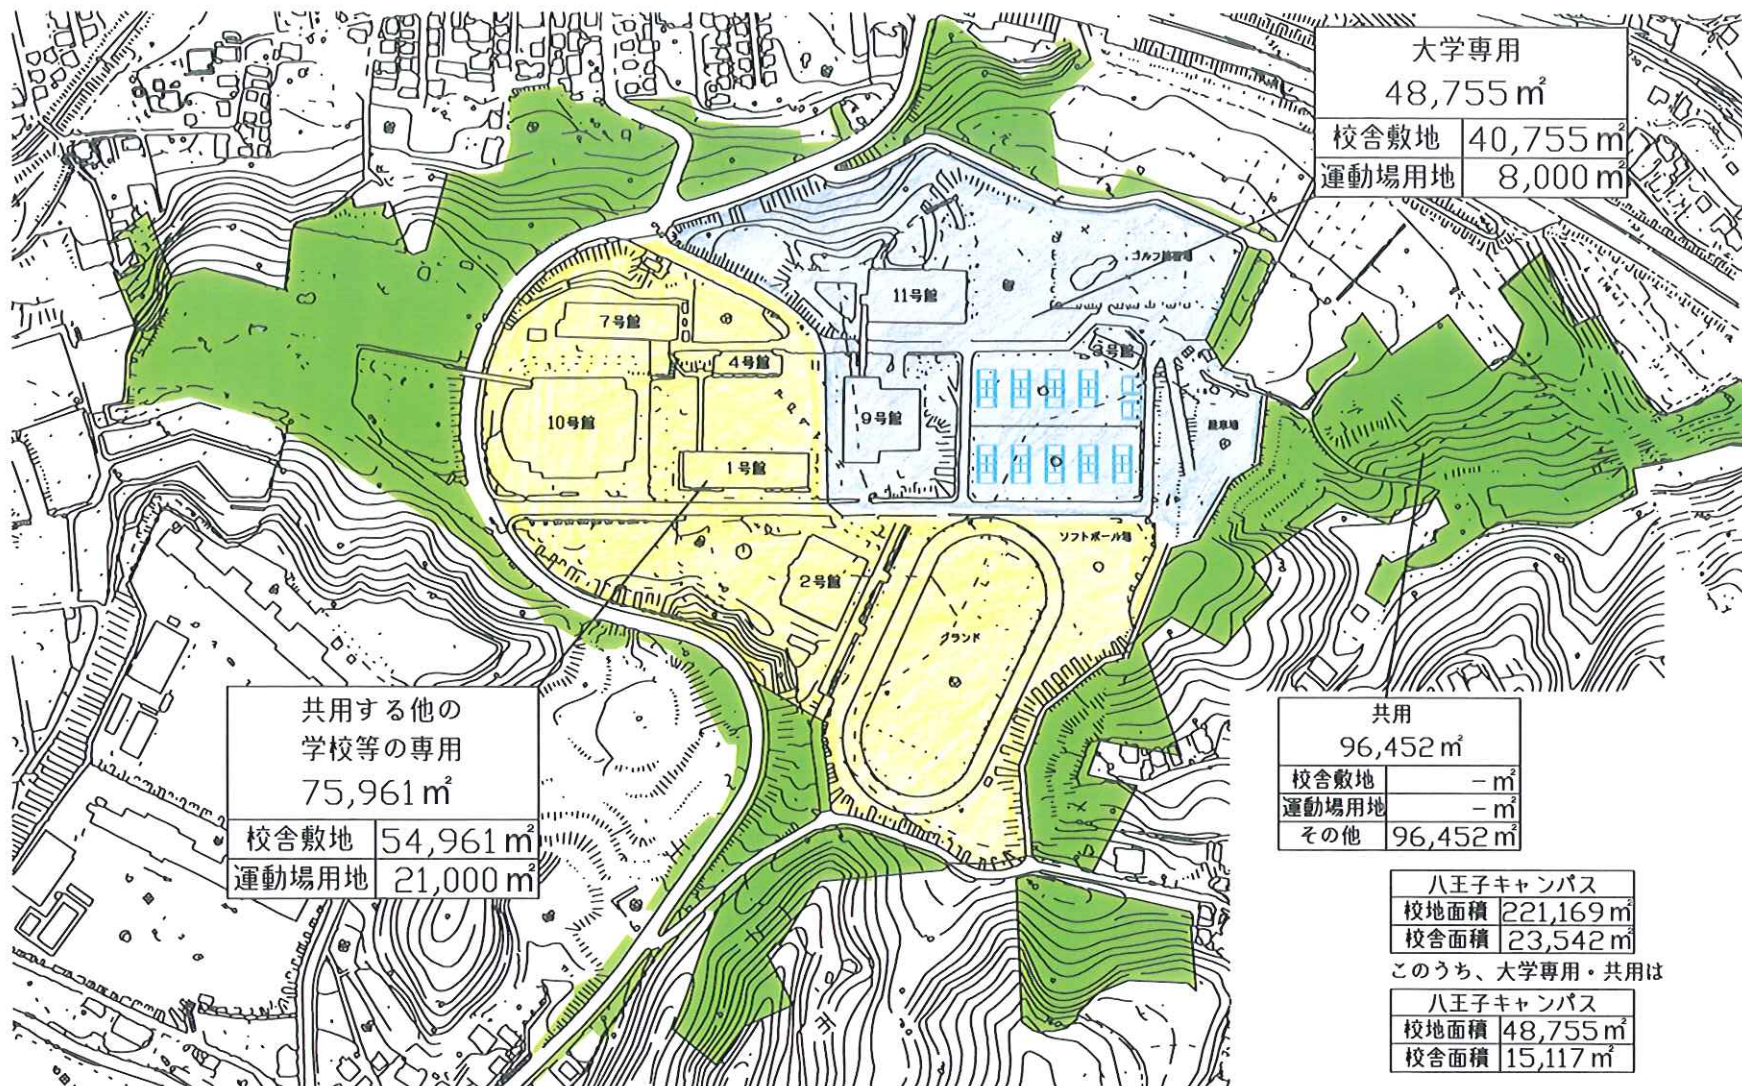

共立女子学園キャンパス位置図

共立女子学園キャンパス図

八王子キャンパス 所在地：八王子市元八王子町
共立女子大学，共立女子第二中学校高等学校

校地面積：221,169㎡(内運動場用地29,000㎡)
校舎面積：23,542㎡

4.2 km スクールバス利用10分
6 km スクールバス利用20分

乗車時間54分

新宿駅

京王線

都営新宿線

神田一ツ橋キャンパス
所在地：千代田区一ツ橋，千代田区神田神保町
共立女子大学，共立女子短期大学，
共立女子中学・高等学校

校地面積：19,582㎡(内運動場用地3,000㎡)
校舎面積：70,633㎡

学校法人共立女子学園の校地の状況(神田一ツ橋キャンパス)

神田一ツ橋キャンパス	
校地面積	19,582 m ²
校舎面積	70,633 m ²

このうち、大学専用・共用は

神田一ツ橋キャンパス	
校地面積	14,760 m ² (青色+水色)
校舎面積	54,714 m ²

共用	
14,760 m ²	
校舎敷地	11,760 m ²
運動場用地	3,000 m ²

共用する他の学校等の専用	
4,822 m ²	
校舎敷地	4,822 m ²
運動場用地	- m ²

学校法人共立女子学園の校地の状況(八王子キャンパス)

大学専用	
48,755 m ²	
校舎敷地	40,755 m ²
運動場用地	8,000 m ²

共用する他の 学校等の専用	
75,961 m ²	
校舎敷地	54,961 m ²
運動場用地	21,000 m ²

共用	
96,452 m ²	
校舎敷地	- m ²
運動場用地	- m ²
その他	96,452 m ²

八王子キャンパス	
校地面積	221,169 m ²
校舎面積	23,542 m ²
このうち、大学専用・共用は	
八王子キャンパス	
校地面積	48,755 m ²
校舎面積	15,117 m ²