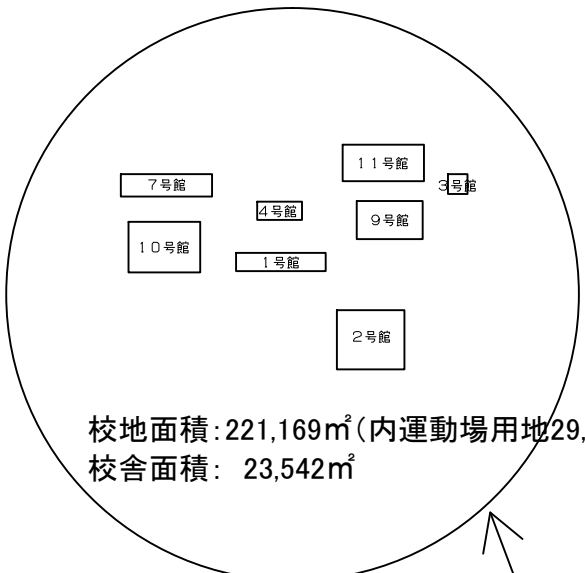

共立女子学園キャンパス位置図

共立女子学園キャンパス図

八王子キャンパス 所在地：八王子市元八王子町
共立女子大学，共立女子第二中学校高等学校

校地面積：221,169㎡(内運動場用地29,000㎡)
校舎面積：23,542㎡

4.2 km スクールバス利用10分
6 km スクールバス利用20分

乗車時間54分

新宿駅

京王線

都営新宿線

神田一ツ橋キャンパス
所在地：千代田区一ツ橋，千代田区神田神保町
共立女子大学，共立女子短期大学，
共立女子中学・高等学校

校地面積：19,582㎡(内運動場用地3,000㎡)
校舎面積：70,633㎡

学校法人共立女子学園の校地の状況(神田一ツ橋キャンパス)

神田一ツ橋キャンパス	
校地面積	19,582 m ²
校舎面積	70,633 m ²

このうち、大学専用・共用は

神田一ツ橋キャンパス	
校地面積	14,760 m ² (青色+水色)
校舎面積	54,714 m ²

共用	
14,760 m ²	
校舎敷地	11,760 m ²
運動場用地	3,000 m ²

共用する他の学校等の専用	
4,822 m ²	
校舎敷地	4,822 m ²
運動場用地	- m ²

学校法人共立女子学園の校地の状況(八王子キャンパス)

大学専用	
48,755 m ²	
校舎敷地	40,755 m ²
運動場用地	8,000 m ²

共用する他の 学校等の専用	
75,961 m ²	
校舎敷地	54,961 m ²
運動場用地	21,000 m ²

共用	
96,452 m ²	
校舎敷地	- m ²
運動場用地	- m ²
その他	96,452 m ²

八王子キャンパス	
校地面積	221,169 m ²
校舎面積	23,542 m ²
このうち、大学専用・共用は	
八王子キャンパス	
校地面積	48,755 m ²
校舎面積	15,117 m ²