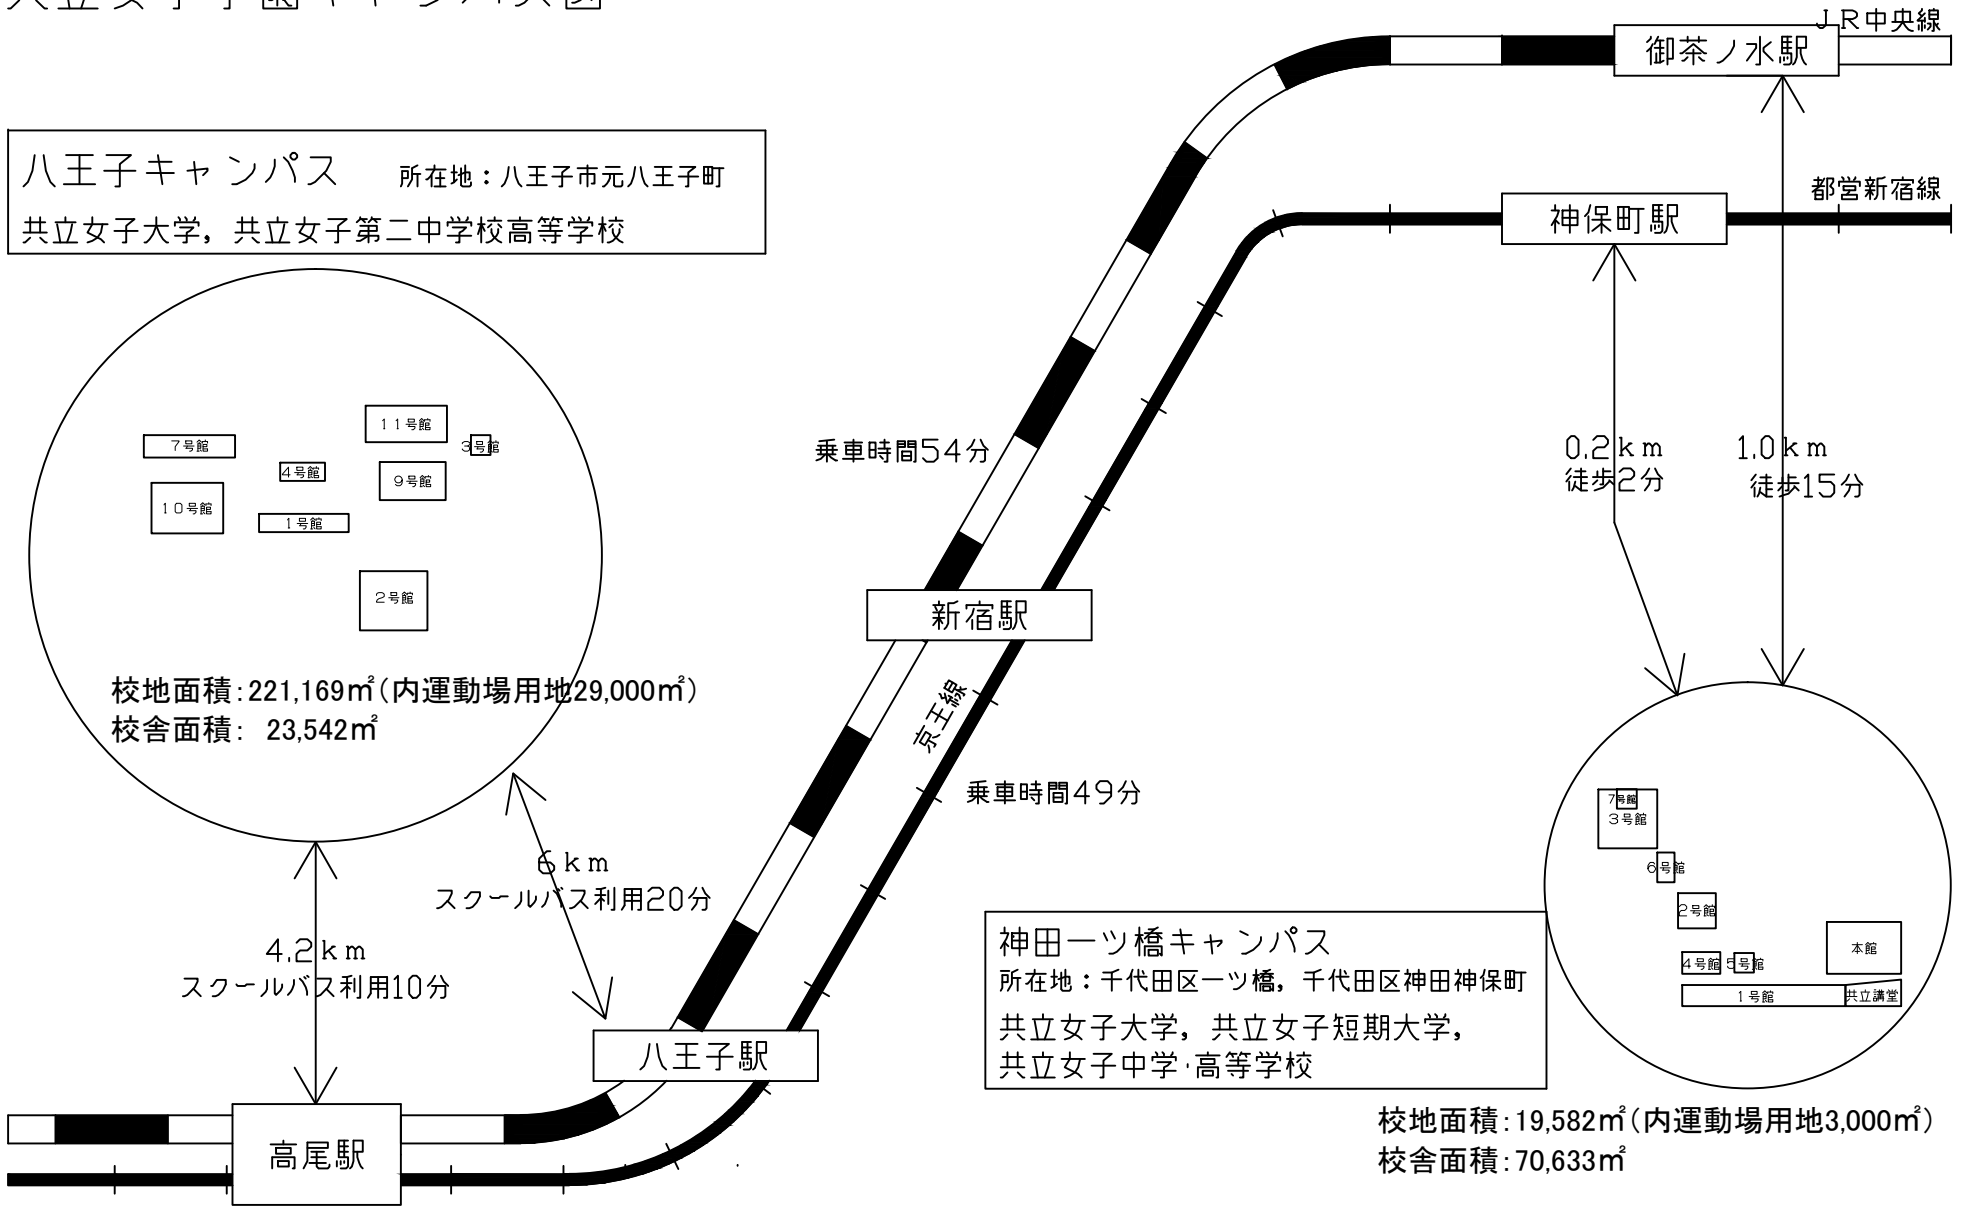

共立女子学園キャンパス位置図

共立女子学園キャンパス図

八王子キャンパス 所在地：八王子市元八王子町
共立女子大学，共立女子第二中学校高等学校

校地面積：221,169㎡(内運動場用地29,000㎡)
校舎面積：23,542㎡

4.2 km スクールバス利用10分
6 km スクールバス利用20分

乗車時間54分

新宿駅

京王線

乗車時間49分

八王子駅

高尾駅

神保町駅

0.2 km 徒歩2分

1.0 km 徒歩15分

御茶ノ水駅

JR中央線

都営新宿線

神田一ツ橋キャンパス
所在地：千代田区一ツ橋，千代田区神田神保町
共立女子大学，共立女子短期大学，
共立女子中学・高等学校

校地面積：19,582㎡(内運動場用地3,000㎡)
校舎面積：70,633㎡

学校法人共立女子学園の校地の状況(神田一ツ橋キャンパス)

神田一ツ橋キャンパス	
校地面積	19,582 m ²
校舎面積	70,633 m ²

このうち、大学専用・共用は

神田一ツ橋キャンパス	
校地面積	14,760 m ² (青色+水色)
校舎面積	54,714 m ²

共用	
14,760 m ²	
校舎敷地	11,760 m ²
運動場用地	3,000 m ²

共用する他の学校等の専用	
4,822 m ²	
校舎敷地	4,822 m ²
運動場用地	- m ²

学校法人共立女子学園の校地の状況(八王子キャンパス)

大学専用	
48,755 m ²	
校舎敷地	40,755 m ²
運動場用地	8,000 m ²

共用する他の 学校等の専用	
75,961 m ²	
校舎敷地	54,961 m ²
運動場用地	21,000 m ²