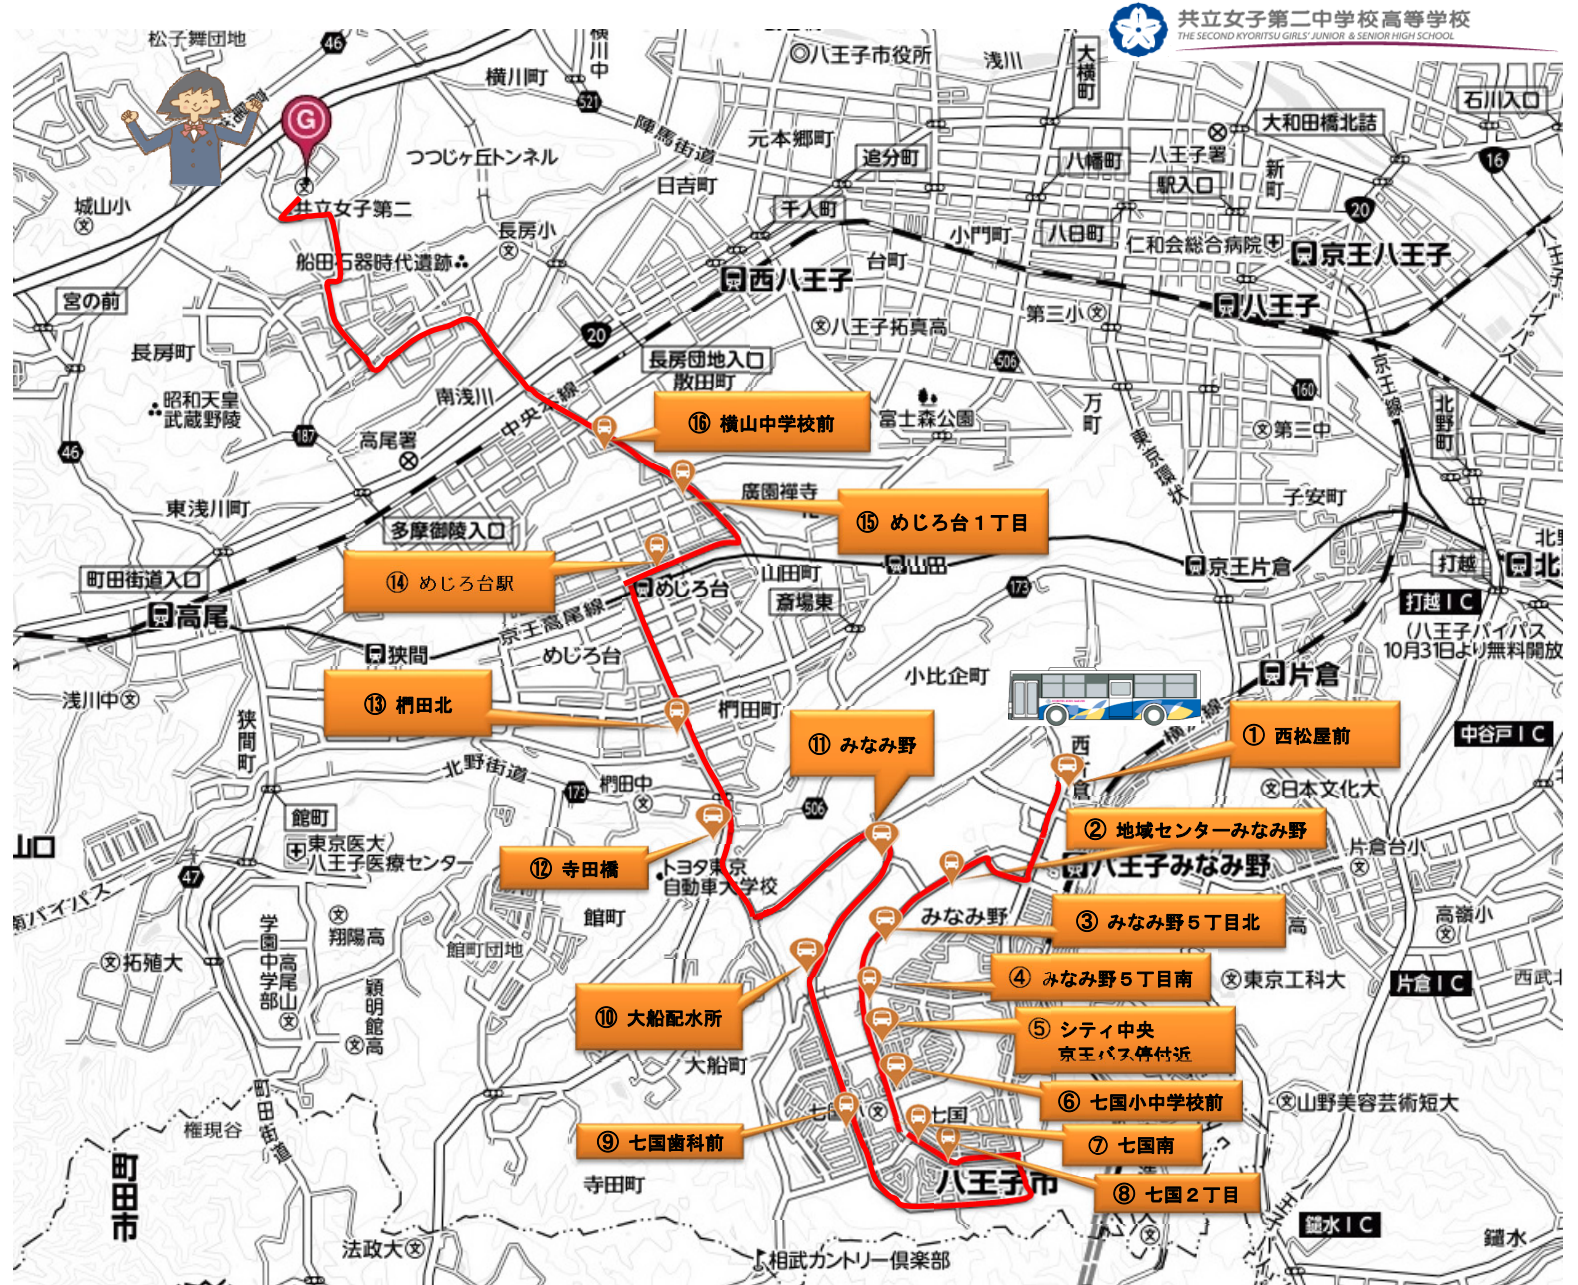

スクールバスみなみ野・七国循環ルート

乗場	発車時刻	所要時間
① 西松屋前 みなみ野駅	07:40	3分
② 地域センターみなみ野	07:43	
③ みなみ野5丁目北	07:45	2分
④ みなみ野5丁目南	07:46	1分
⑤ シティ中央 京王バス停付近	07:47	1分
⑥ 七国小中学校前	07:48	1分
⑦ 七国南	07:49	1分
⑧ 七国2丁目	07:50	1分
⑨ 七国歯科前	07:53	3分
⑩ 大船配水所シャノン前	07:54	1分
⑪ みなみ野中学校前	07:55	1分
⑫ 寺田橋	07:57	2分
⑬ 柗田北京王バス停付近	08:00	3分
⑭ めじろ台駅付近	08:03	3分
⑮ めじろ台1丁目 山田小学校前	08:04	1分
⑯ 横山中学校前 名倉堂接骨院前	08:05	1分
共立女子第二中学校高等学校 着	08:20	15分

<下校バス> 15:50 (月~金)
 13:30 (土のみ)
 17:50 (2月~10月:最終)
 17:20 (11月~1月:最終)