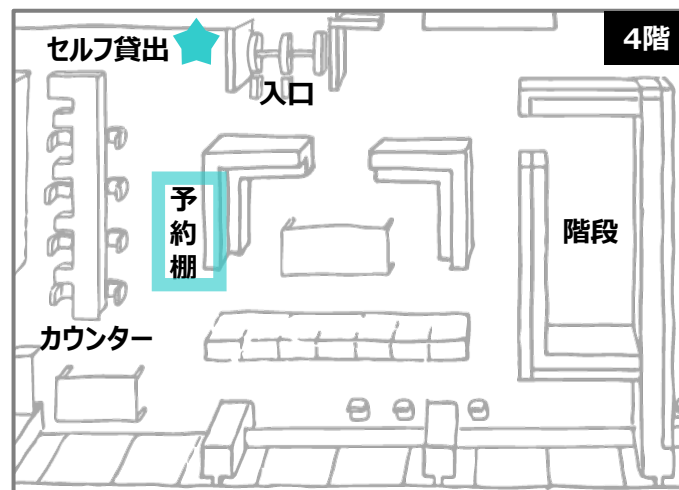

予約・取寄せ 詳細

「貸出中の資料」および「八王子書庫/4号館書庫 所蔵の資料」を利用したいときは、**図書情報詳細画面** から予約します。

図書情報詳細画面

項目名	内容
書誌ID	TW10002401
図籍/和・洋	図書/和書
巻次等	[ISBN]9784422211312 [PRICE]1400円+税 [XISBN]4422211315
書名/著者	アーサー王伝説 / アンヌ・ベルトウロ著；松村剛監修；村上伸子訳||アーサーオウデンセツ
出版事項	大阪：創元社，1997.10(3刷2000.1)
形態	174p；18cm
他の書名	原書名:Arthur et la Table ronde
注記	参考文献: p174
シリーズ	「知の再発見」双書||チノサイハッケンソウシヨ <BN05617513> 71//
著者情報	▶ Berthelot, Anne <DA03662147>
著者情報	▶ 松村, 剛(1960-)||マツムラ, タケシ <DA00211946>
著者情報	▶ 村上, 伸子(1960-)||ムラカミ, ノブコ <DA10243756>
分類	▶ NDC:080
分類	▶ NDC8:930.2
分類	▶ NDC9:930.2
件名	▶ BSH :アーサー王伝説||アーサーオウデンセツ//個人名以外の
件名	▶ LCSH :Arthurian romances//普通件名
件名	▶ LCSH :Arthur, King//個人名

媒体	請求番号	資料ID	巻	所在	状態	予約	返却予定	論文
	▶ 080/102/71	1111178851	▶	▶ 図書館 2号館図書館 4階和書 1	貸出中	▶	▶	▶
	▶ 080/99/71	11102016446	▶	▶ 八王子 八王子書庫 閲覧和書	利用可	▶	▶	▶

予約や取寄せをしたい資料のアイコンをクリック

→ ・現在この資料に対し利用できるサービスはありません
というメッセージが表示された場合は、4階カウンターにお問い合わせください。

【4号館書庫の取寄せ時間】

	申込締切時間	到着日時
月曜～金曜	14:00	当日 15:00
土曜	10:00	当日 11:00

【八王子書庫の取寄せ時間】

図書	申込締切時間	到着日時
月曜～木曜	11:00	翌日 15:00
金曜	11:00	月曜 15:00

※長期休暇中の八王子書庫からの取寄せは、週に1回となります。

雑誌 (週1回)	申込締切時間	到着日時
水曜	11:00	木曜 15:00

【受取場所・利用方法】

資料が到着するとKyoritsu Gmail宛にメールが送信されます。

受取は図書が4F予約棚、雑誌が4Fカウンターです。

図書館外へ持ち出すときは、セルフ貸出返却機で貸出してください。

メールに載っている保管期限日までに
お取りください。