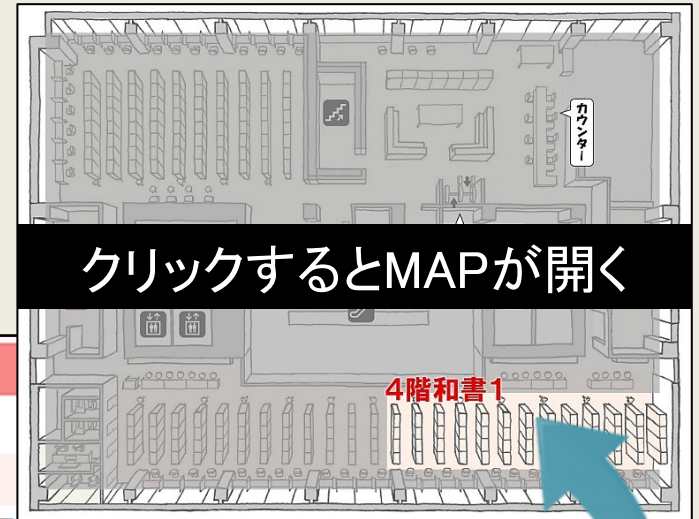

詳細画面の見方

本を探しに行くときは、
請求番号と所在をメモしましょう。

請求番号
=本の
背ラベル

383.8

238

項目名	
書誌ID	1000086487
図雑/和・洋	図書/和書
巻次等	[ISBN]9784540142550 [PRICE]5000円+税
書名/著者	日本料理とは何か：和食文化の源流と展開 / 奥村彪 ナニカ：ワシヨクブンカノゲンリュウトテンカイ
出版事項	東京：農山漁村文化協会，2016.4
形態	606p：挿図，地図；22cm
他の書名	.:日本料理とは何か ニホンリョウリトワナニカ

媒体	請求番号	資料ID	巻	所在
	▶ 383.8/238	3000001977		▶ 図書館 2号館図書館 4階和書1

クリックするとMAPが開く

書架での並び方

383.8

238

- ① 所在の「4階和書1」へ行き、「383.8」の棚を探す
- ② 「383.8」の中から「238」を探す

予約・取寄せ

貸出中の本は、予約することができます。
4号館書庫、八王子書庫にある本は、2号館に取寄せて使います。