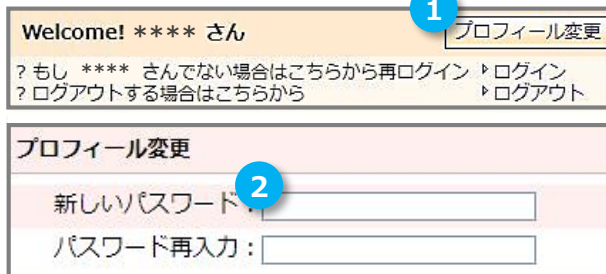

MyLibrary 利用案内 (学外の方)

2021.04

初回のログインは、
 利用者ID：図書館利用証の番号
 パスワード：登録時にお知らせします

※資料の到着など図書館からのご連絡は、
 登録メールに届きます。

安全のため、最初に「プロフィール変更」から
 パスワードを変更してください。

- ① 右上「プロフィール変更」をクリック。
- ② 新しいパスワードを入力してください。

- ログイン方法 ① リブコモ (図書館) HPの右上のメニュー → ② 資料を探す → ③ 蔵書検索・My Library
 → ④ 蔵書検索の右上「MyLibrary Login」からユーザー認証へ

貸出・予約の状況 | 貸出・予約状況の確認や、延長などができます。

返却期限を守りましょう！

返却期限をすぎると…
 延滞中と延滞資料を全て返却した当日は、
 新たな貸出・延長・
 予約・取寄せができません。

予約した図書の
 貸出準備ができています！
 保管期限内に
 貸出手続きをしてください。

貸出・予約の状況		図書情報詳細画面		
貸出冊数：1冊 予約冊数：3冊 (保管：1冊)				
状態	書名/著者等	貸出/ 予約日	返却/ 保管期限	予約解除/ 変更
△・▽	△・▽	△・▽	△・▽	
貸出中	▶ 萬葉集注釋 / 澤瀉久幸著；巻第1 - 附録. -- 中央公論社, 1957-1977.	2018/12/19	2019/01/07	貸出延長
予約保 管中	▶ 向日葵の咲かない夏 / 道尾秀介著. -- 新潮社, 2008.8. -- (新潮文庫；8484, み-40-1).	2018/12/19	2018/12/26	
		▶ 貸出履歴を見る	▲ トップへ戻る	