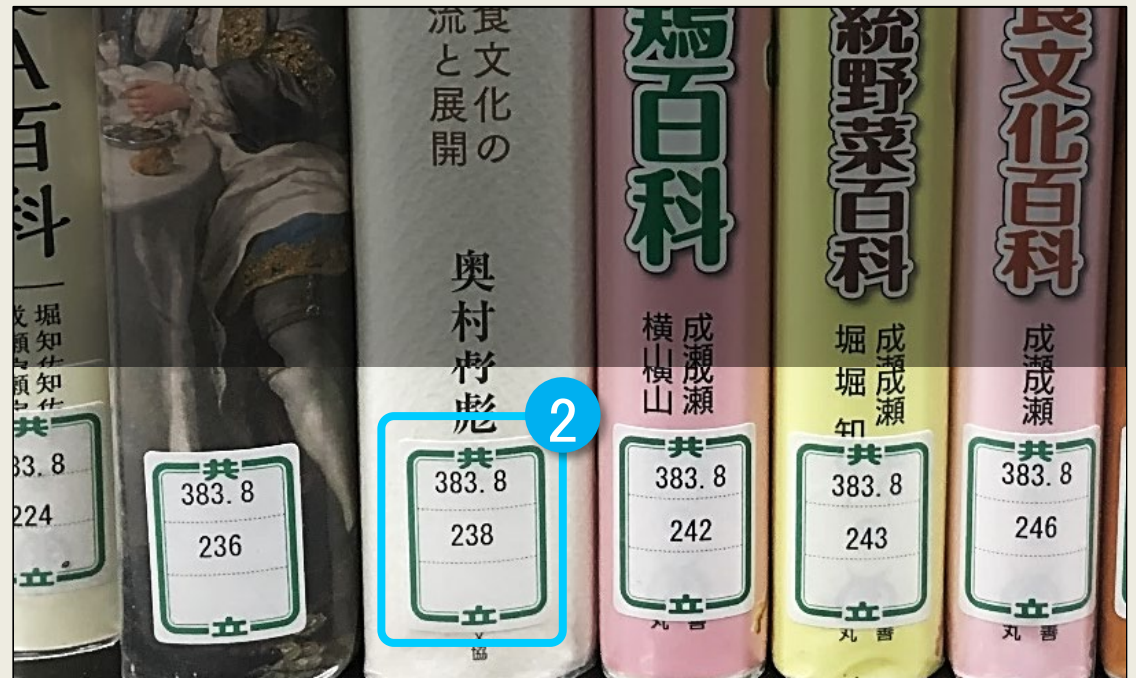

媒体	請求番号	資料ID	巻	所在
	▶ 383.8/238	3000001977		▶ 図書館 2号館図書館 4階和書1

クリックするとMAPが開く

書架での並び方

383.8

238

- ① 所在の「4階和書1」へ行き、「383.8」の棚を探す
- ② 「383.8」の中から「238」を探す

予約・取寄せ

貸出中の本は、予約することができます。
4号館書庫、八王子書庫にある本は、2号館に取寄せて使います。