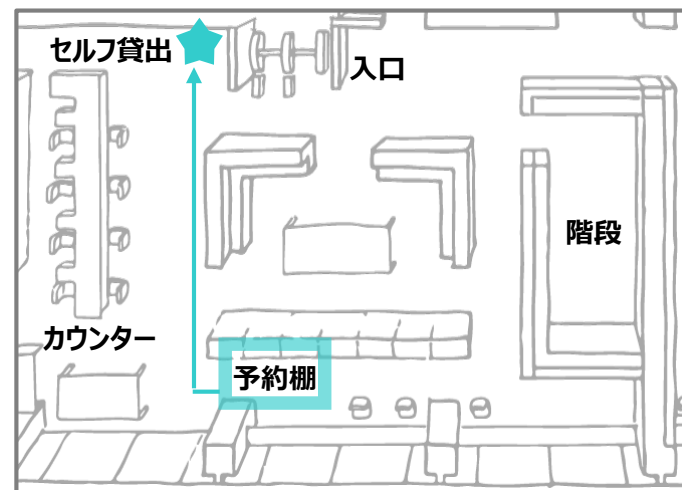

・現在この資料に対し利用できるサービスはありません

【4号館書庫の取寄せ時間】

	到着	締切
月～金	15:00	到着の1時間前
土	11:00	到着の1時間前

【八王子書庫の取寄せ時間】

	到着	締切
月～金	15:00 ※雑誌は木曜のみ	前開館日（平日） 11:00

※長期休暇中の八王子書庫からの取寄せは、週に1回となります。

【受取場所・利用方法】

資料の用意ができるとKyoritsu Gmail宛にメールが送信されます。受取は図書が4F予約棚、雑誌が4Fカウンターです。図書館外へ持ち出すときは、セルフ貸出返却機で貸出してください。