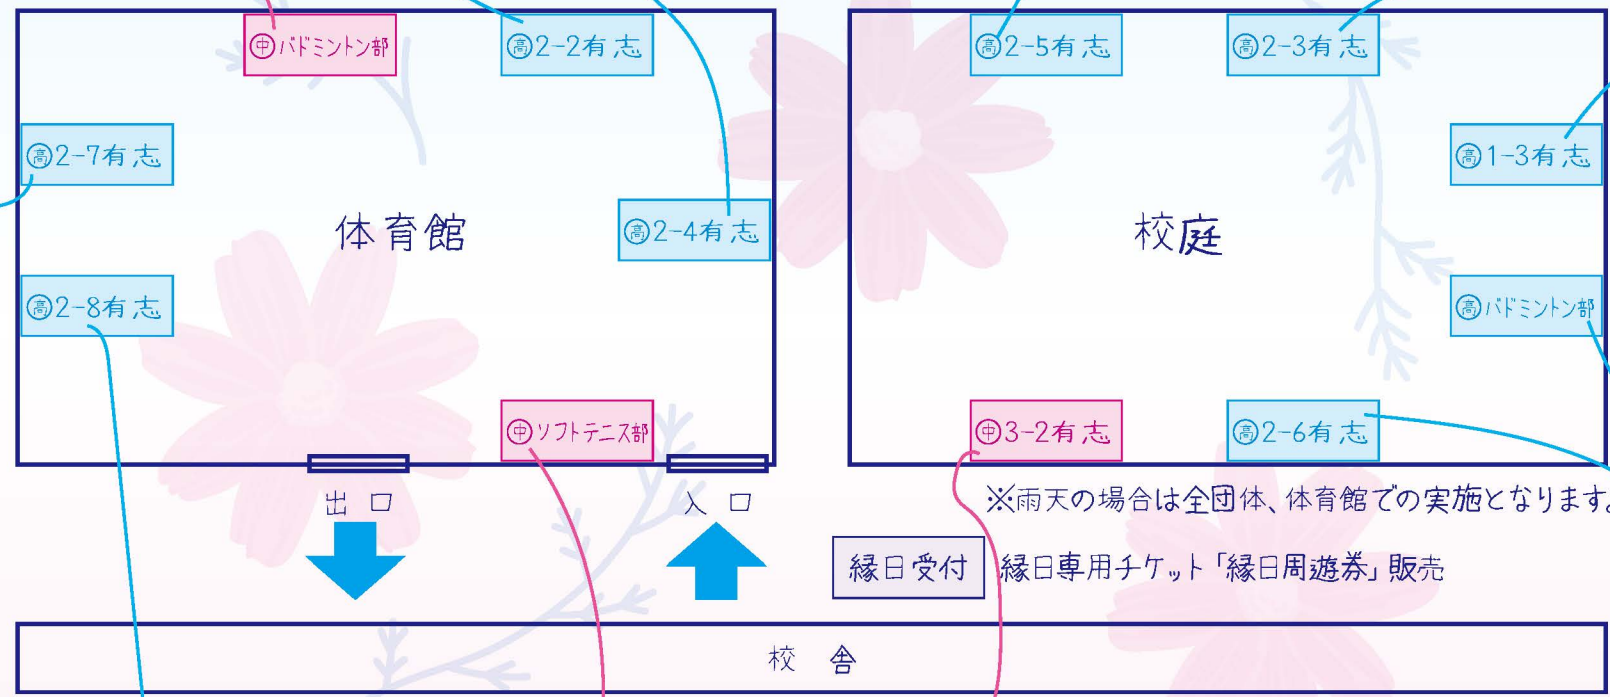

# 4号館

<4号館への行き方>

**【展示】**  
**美術部 gallery**  
 総勢33人の個性溢れる美術部員の受賞作品を是非ご覧ください！  
 待っています！  
 (中) (高) 美術部美術班

**【展示】**  
**受験相談**  
 教員や在校生の保護者へのご相談ができます。  
 受験だけでなく、日常の学校生活についてなど、何でもご相談ください。

**【茶道実演】**  
**百花繚乱**  
 茶道室“瑞香庵”にてお点前をしています！  
 お茶に興味がない方もぜひいらして下さい！  
 (中) (高) 茶道部 不白流

**【展示】**  
**学習活動報告**  
 生徒が待機し、ご説明いたします。  
 LINEポイントのグッズ交換、お友達登録もこちらです♪

この色の部分には立ち入りできません。

(Red circle icon) 中・高合同参加団体

◎1号館へ再入場される場合は  
出入り口でチケットまたは  
入校証のご提示をお願いし  
ます。

【縁日】  
シャトル☆パーティー  
バドミントン部にしかできない  
縁日はいかが?  
ここだけの景品も用意して  
待っています!  
◎バドミントン部

※雨天の場合は全団体、体育館での実施となります。

縁日受付 縁日専用チケット「縁日周遊券」販売

【縁日】  
美しいバラには棘がある  
スーパーボールすくいなど  
様々なゲームを用意して  
待っています。  
ぜひ  
遊びに来てください!  
◎2年7組有志

【縁日】  
楽しすぎてゴメン  $\text{Na}_2\text{SiO}_3$   
化学大好き  
8組一同お待ちしております!  
俺たちの化学反応  
みさらせや!!  
◎2年8組有志