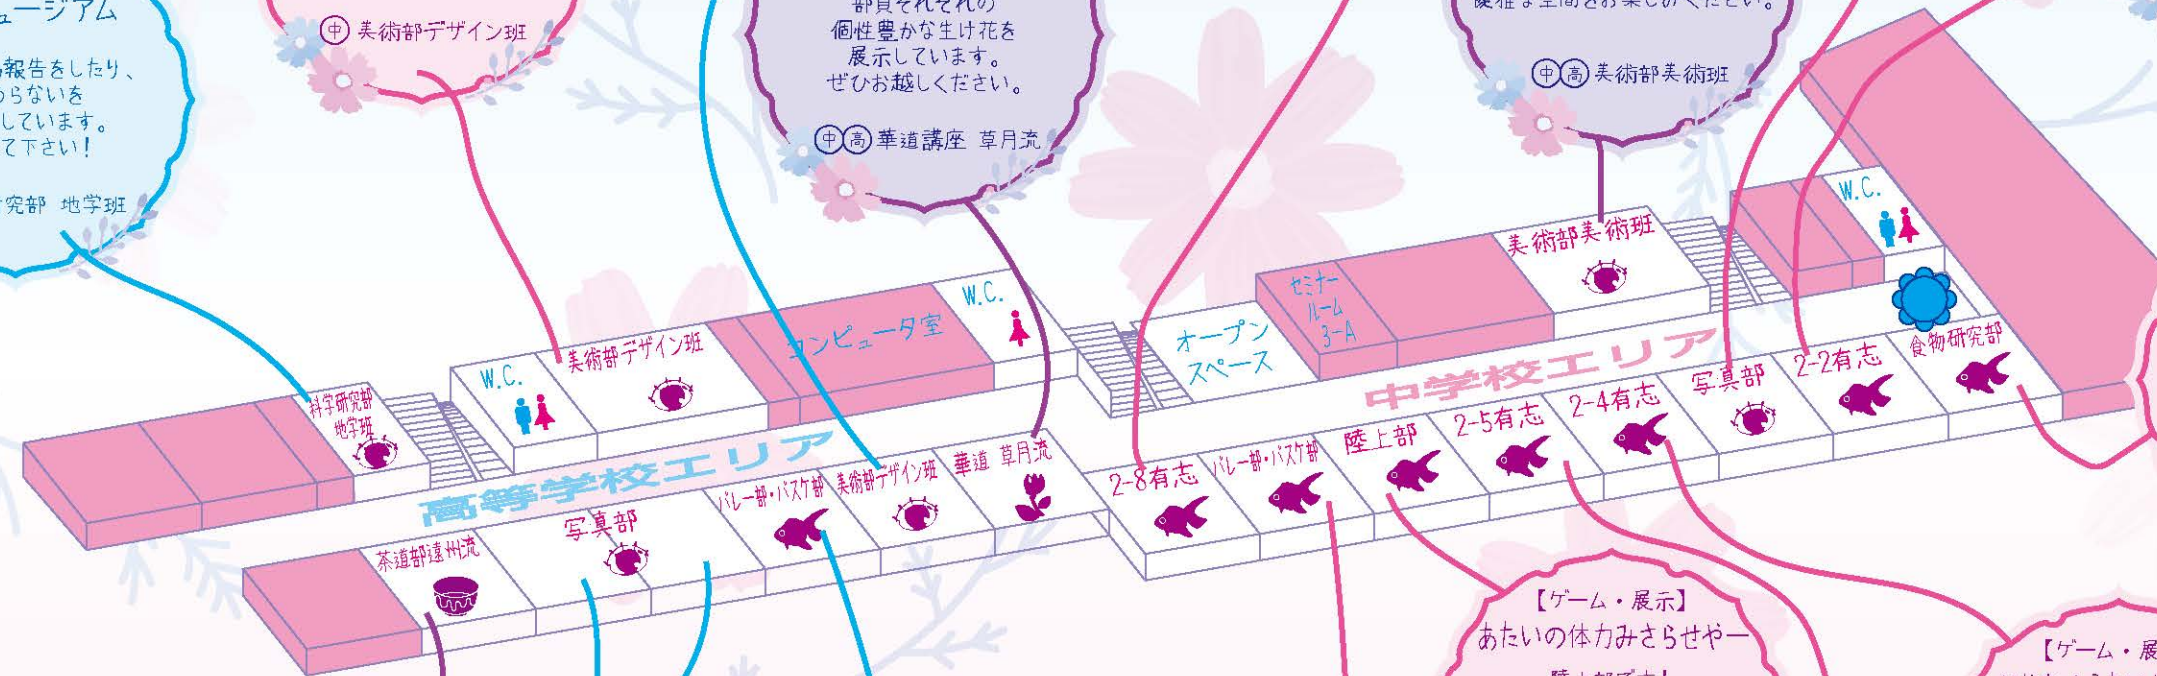

4F

3F

2F

1F

※地下1階は関係者以外立ち入りできませんのでご了承ください。

※共立講堂へは校舎外の歩道をご利用下さい。

**【展示・体験】**  
**星空ミュージアム**  
 主に部活動報告をしたり、  
 星座うらないを  
 行ったりしています。  
 ぜひ来て下さい！  
 (高) 科学研究部 地学班

**【展示】**  
**(うぉーあいー)<sup>2</sup>**  
 今年のテーマは「中華服」！  
 部員が描いた  
 オリジナルイラストを  
 ぜひ見に来てください♪  
 (中) 美術部デザイン班

**【展示】**  
**スピール・ミット・エーデルメタル**  
**～貴金属の戯れ～**  
 今年も部誌を配布します。  
 イラストクエストも  
 募集しています！  
 ぜひお越しください！  
 (高) 美術部デザイン班

**【華道展示】**  
**花笑み**  
 部員それぞれの  
 個性豊かな生け花を  
 展示しています。  
 ぜひお越しください。  
 (中) 華道講座 草月流

**【ゲーム】**  
**共立カジノゲーム2年8組!!**  
 カジノをテーマとした  
 ミニゲームなどが体験できます！  
 共立カジノへようこそ♪  
 (中) 2年8組有志

**【展示】**  
**My Memory Photos**  
 写真部部員一同  
 心をこめて撮った写真を  
 展示しました。  
 どうぞご覧下さい。  
 (中) 写真部

**【ゲーム・体験】**  
**不思議の国の少女たち**  
 アリスと共に  
 すごろくゲームを  
 楽しみませんか？  
 最高の2-2で  
 お待ちしております♪  
 (中) 2年2組有志

**【展示】**  
**共立貴族の舞踏会**  
 美術部員の創る、  
 美しい秘密の舞踏会へようこそ。  
 優雅な空間をお楽しみください。  
 (中) 高 美術部美術班

**【ゲーム・展示】**  
**ティーパーティーただ今準備中...**  
 今年も販売ができませんが、  
 一緒にティーパーティーの  
 準備(ゲーム)をしませんか？  
 (中) 食物研究部

**【茶道実演】**  
**綺麗さびの世界へようこそ**  
 部員が着物姿に！  
 教室が和風に！  
 遠州流茶道の世界を  
 覗いてみませんか？  
 (中) 高 茶道部遠州流