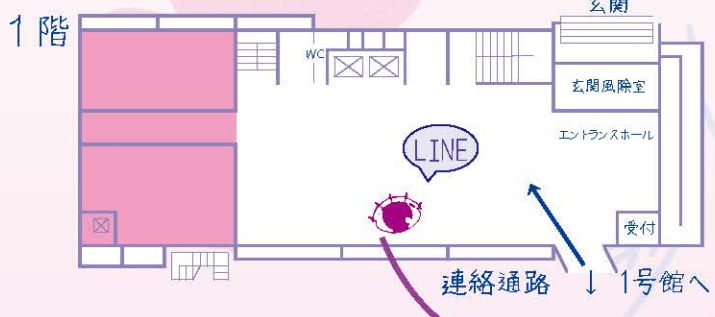

# 4号館

<4号館への行き方>

**【展示】**  
**美術部 gallery**  
 総勢33人の個性溢れる美術部員の受賞作品を是非ご覧ください！  
 待っています！  
 (中) (高) 美術部美術班

**【展示】**  
**受験相談**  
 教員や在校生の保護者へのご相談ができます。  
 受験だけでなく、日常の学校生活についてなど、何でもご相談ください。

**【茶道実演】**  
**百花繚乱**  
 茶道室“瑞香庵”にてお点前をしています！  
 お茶に興味がない方もぜひいらして下さい！  
 (中) (高) 茶道部 不白流

**【展示】**  
**学習活動報告**  
 生徒が待機し、ご説明いたします。  
 LINEポイントのグッズ交換、お友達登録もこちらです♪

この色の部分には立ち入りできません。

(Red circle icon) 中・高合同参加団体

◎1号館へ再入場される場合は  
出入り口でチケットまたは  
入校証のご提示をお願いし  
ます。

【縁日】  
シャトル☆パーティー  
バドミントン部にしかできない  
縁日はいかが?  
ここだけの景品も用意して  
待っています!  
◎バドミントン部