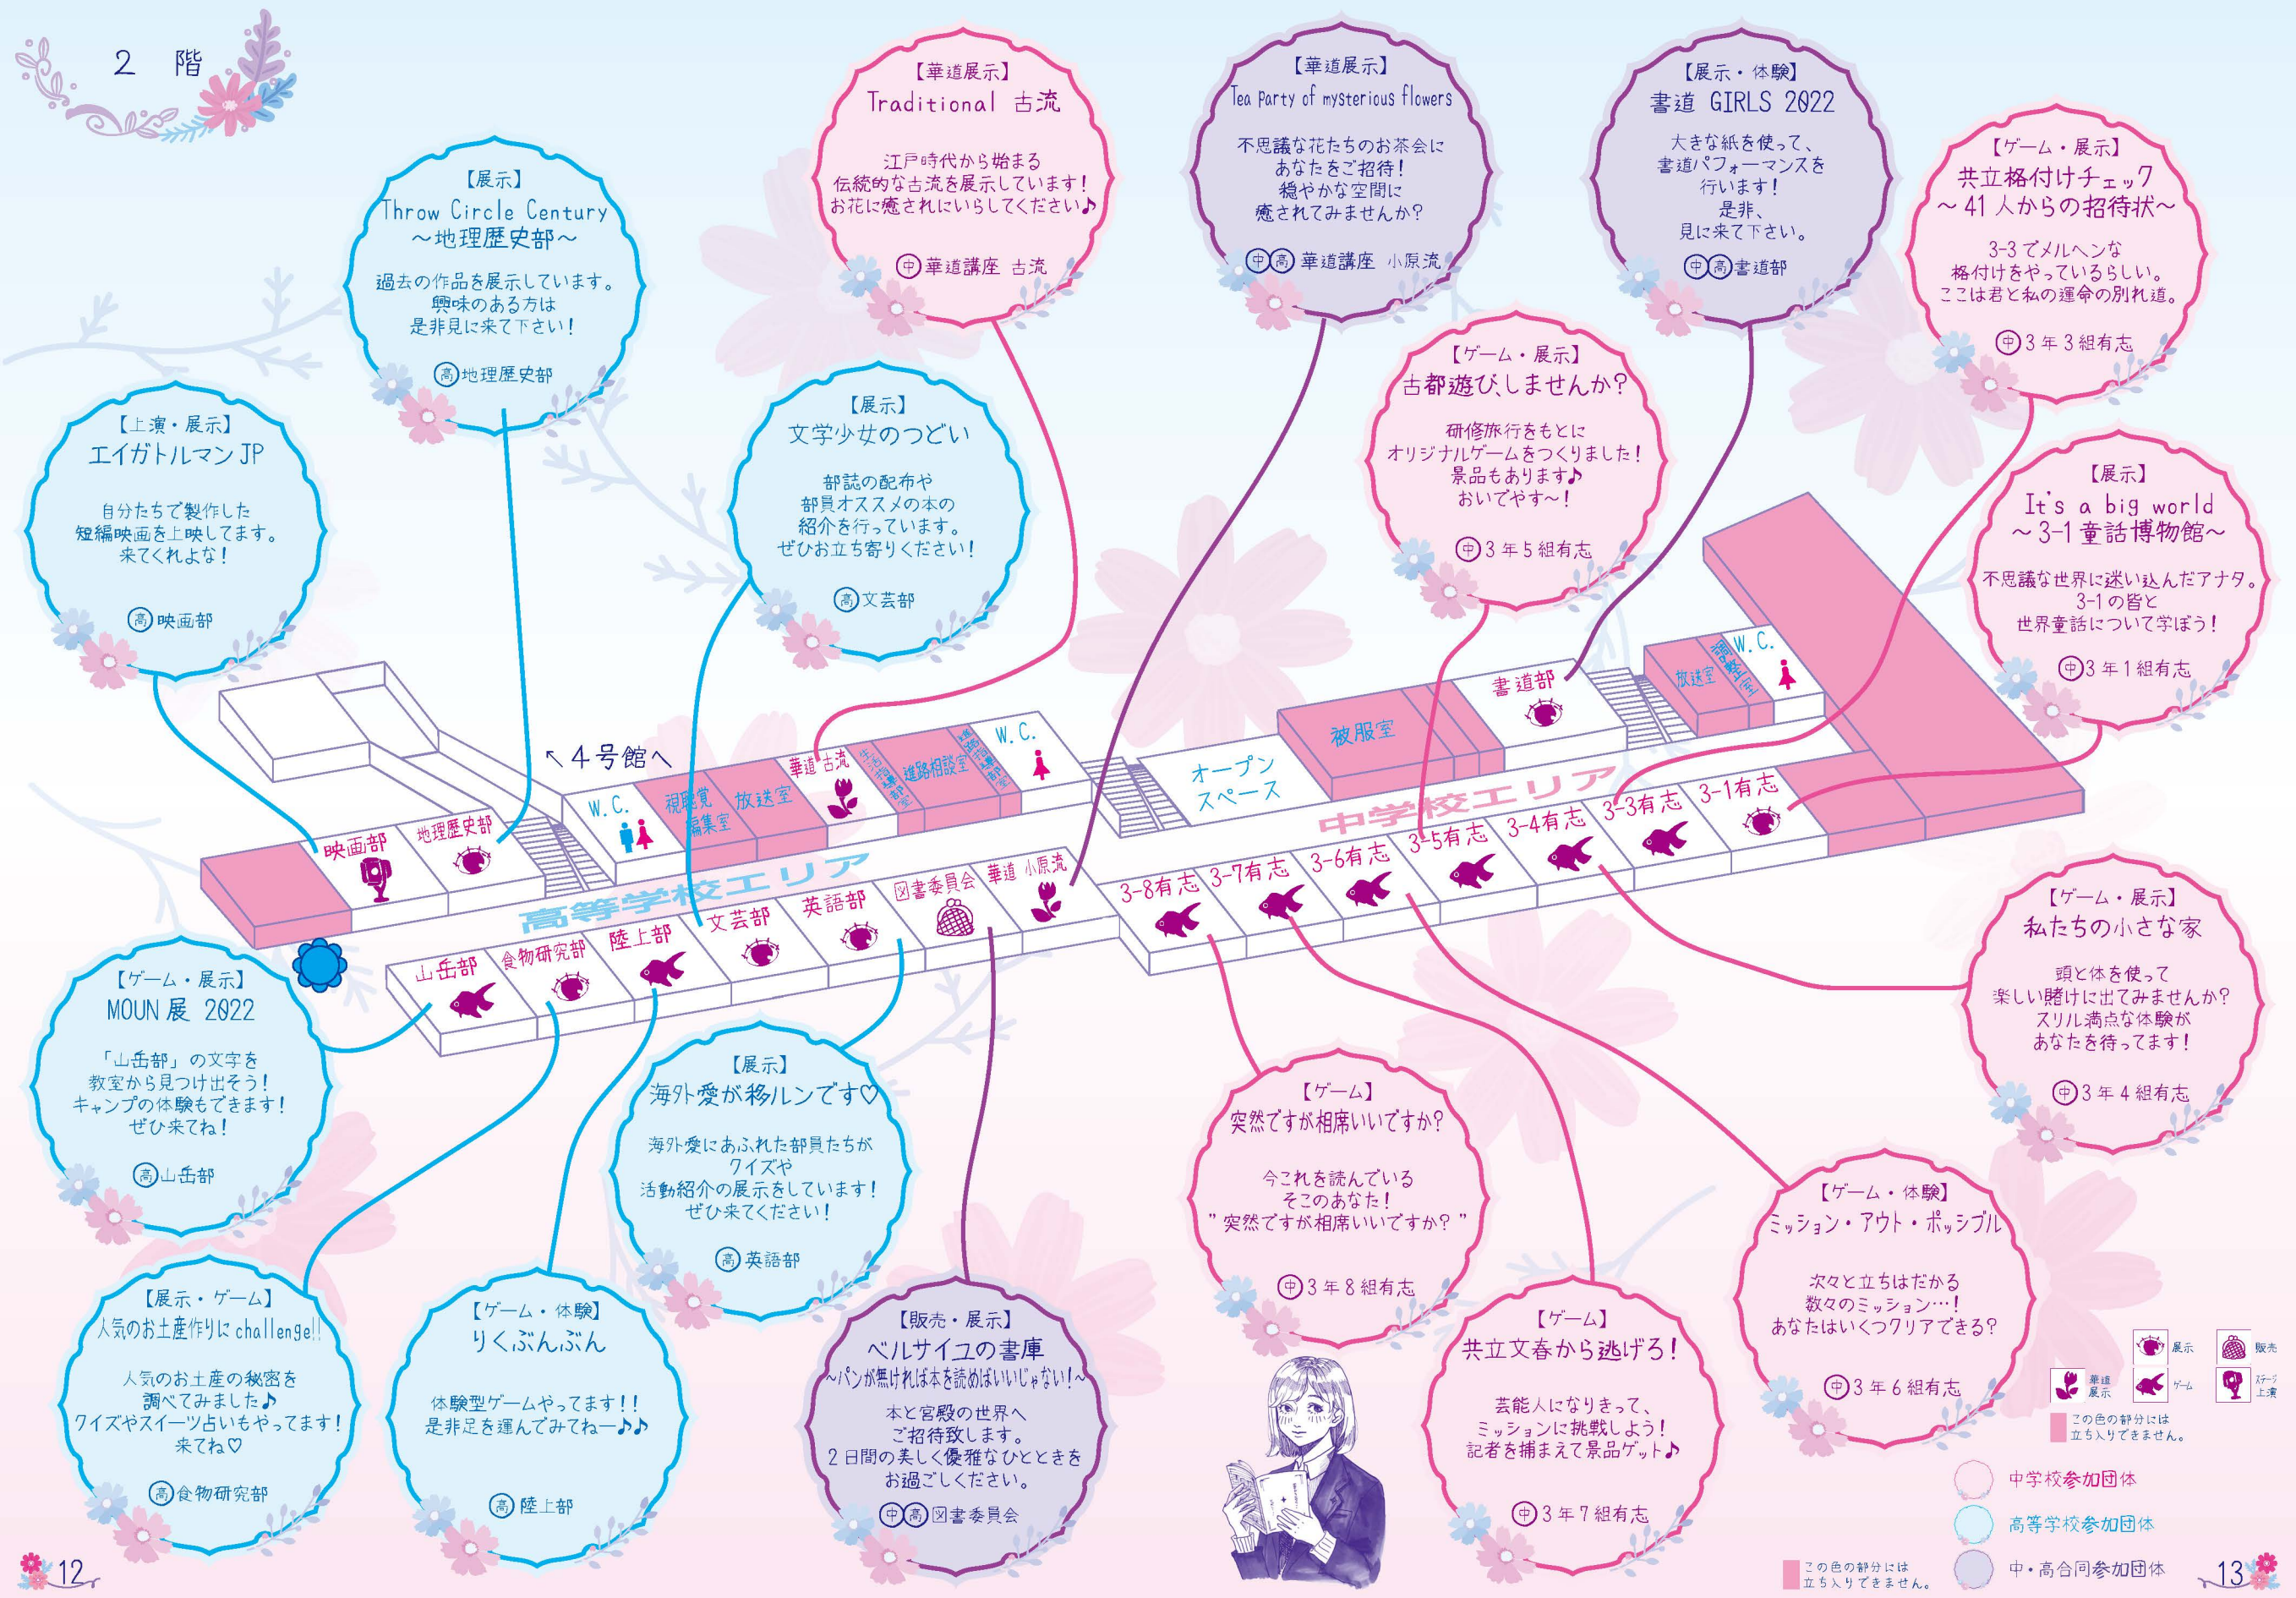

## 共立プレゼンルーム

場所：1階会議室

教科や行事の取り組みを、代表の生徒が発表します。

例：☆夏休み自由研究の優秀作品  
☆国語のブックトーク・ビブリオバトルなど  
☆英語で共立紹介  
☆留学等グローバル教育プログラムの報告  
などなど、他にも盛りだくさん！

※タイムテーブルは当日会場に掲示します。

中学・高校  
(全体図)

- 食事
- 茶道実演
- 華道展示
- 展示
- ゲーム
- ステージ上演
- 販売
- 体験
- 休憩所

4F

3F

2F

1F

※地下1階は関係者以外立ち入りできませんのでご了承ください。

※共立講堂へは校舎外の歩道をご利用下さい。

**【展示・体験】**  
**星空ミュージアム**  
 主に部活動報告をしたり、  
 星座うらないを  
 行ったりしています。  
 ぜひ来て下さい！  
 (高) 科学研究部 地学班

**【展示】**  
**(うぉーあいー)<sup>2</sup>**  
 今年のテーマは「中華服」！  
 部員が描いた  
 オリジナルイラストを  
 ぜひ見に来てください♪  
 (中) 美術部デザイン班