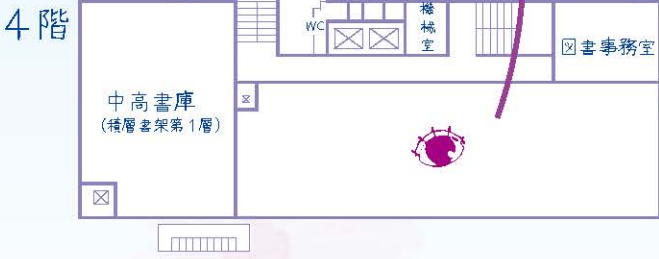

**【体験・展示】生物班のひとりごと**  
部員の研究の展示や、葉脈標本作りの体験などをしています! 是非見に来て下さい!  
◎◎ 科学研究部 生物班

**【体験・展示】SCIENCE × FAMILY**  
くじで先着10名にハーバリウムをプレゼント! 他にも体験実験やっています!!  
◎◎ 科学研究部 科学班

- ◎ 展示
- ◎ 華道展示
- ◎ 上演
- ◎ ゲーム
- ◎ 体験

この色の部分には立ち入りできません。

# 4号館

<4号館への行き方>

**【展示】**  
**美術部 gallery**  
 総勢33人の個性溢れる美術部員の受賞作品を是非ご覧ください！  
 待っています！  
 (中) (高) 美術部美術班

**【展示】**  
**受験相談**  
 教員や在校生の保護者へのご相談ができます。  
 受験だけでなく、日常の学校生活についてなど、何でもご相談ください。

**【茶道実演】**  
**百花繚乱**  
 茶道室“瑞香庵”にてお点前をしています！  
 お茶に興味がない方もぜひいらして下さい！  
 (中) (高) 茶道部 不白流