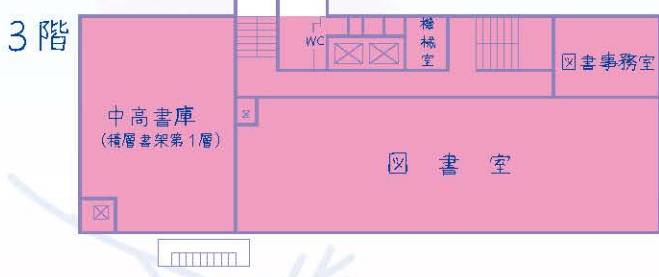

# 4号館

<4号館への行き方>

**【展示】**  
**美術部 gallery**  
 総勢33人の個性溢れる美術部員の受賞作品を是非ご覧ください！  
 待っています！  
 (中) (高) 美術部美術班

**【展示】**  
**受験相談**  
 教員や在校生の保護者へのご相談ができます。  
 受験だけでなく、日常の学校生活についてなど、何でもご相談ください。

**【茶道実演】**  
**百花繚乱**  
 茶道室“瑞香庵”にてお点前をしています！  
 お茶に興味がない方もぜひいらして下さい！  
 (中) (高) 茶道部 不白流