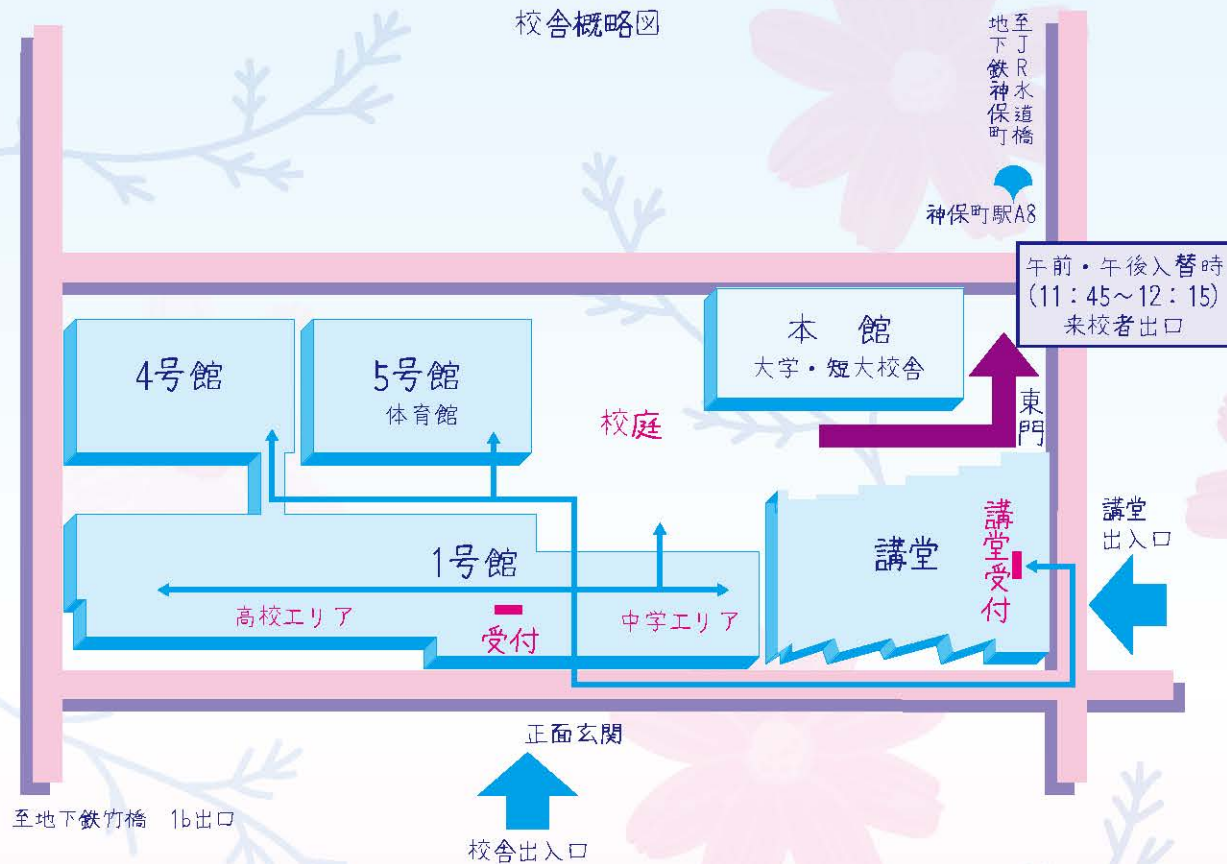

縁日(校庭・体育館)

中 3年2組有志……………20・21  
 中 ソフトテニス部……………20・21  
 中 バドミントン部……………20・21  
 高 1年3組有志……………20・21  
 高 2年2組有志……………20・21  
 高 2年3組有志……………20・21  
 高 2年4組有志……………20・21  
 高 2年5組有志……………20・21  
 高 2年6組有志……………20・21  
 高 2年7組有志……………20・21  
 高 2年8組有志……………20・21  
 高 バドミントン部……………20・21

ステージ・上演

中 演劇部……………22・23・24・25  
 中 弦楽合奏部……………22・23  
 中 吹奏楽部……………22・23・24・25  
 中 太極拳部……………24・25  
 中 ダンス部……………22・23・24・25  
 中 能楽部……………22・23・24・25  
 中 バトン部……………22・23・24・25  
 中 放送部……………22・23・24・25  
 中高 音楽部……………22・23・24・25  
 高 映画部……………12  
 高 演劇部……………16  
 高 弦楽合奏部……………22・23・24・25  
 高 写真部……………22・23・24・25  
 高 吹奏楽部……………22・23・24・25  
 高 太極拳部……………24・25  
 高 ダンス部……………22・23  
 高 能楽部……………22・23・24・25  
 高 バトン部……………22・23・24・25  
 高 Amaryllis……………22・23・24・25  
 高 charme……………22・23・24・25  
 高 NE SSERAFIM……………22・23・24・25  
 高 彩り咲く夏の花……………22・23・24・25  
 高 大滝・田中……………22・23・24・25  
 高 獨……………22・23・24・25

校舎概略図

※午前・午後の入れ替え時(11:45~12:15)は↑の東門出口をご利用下さい。