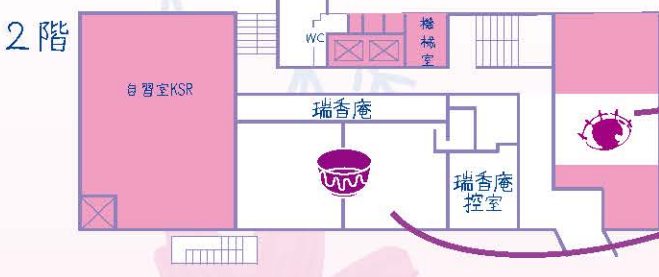

# 4号館

<4号館への行き方>

**【展示】**  
**美術部 gallery**  
 総勢33人の個性溢れる美術部員の受賞作品を是非ご覧ください！  
 待っています！  
 (中) (高) 美術部美術班

**【展示】**  
**受験相談**  
 教員や在校生の保護者へのご相談ができます。  
 受験だけでなく、日常の学校生活についてなど、何でもご相談ください。

**【茶道実演】**  
**百花繚乱**  
 茶道室“瑞香庵”にてお点前をしています！  
 お茶に興味がない方もぜひいらして下さい！  
 (中) (高) 茶道部 不白流

**【展示】**  
**学習活動報告**  
 生徒が待機し、ご説明いたします。  
 LINEポイントのグッズ交換、お友達登録もこちらです♪

この色の部分には立ち入りできません。

(Red circle icon) 中・高合同参加団体

◎1号館へ再入場される場合は  
出入り口でチケットまたは  
入校証のご提示をお願いし  
ます。

【縁日】  
シャトル☆パーティー  
バドミントン部にしかできない  
縁日はいかが?  
ここだけの景品も用意して  
待っています!  
◎バドミントン部