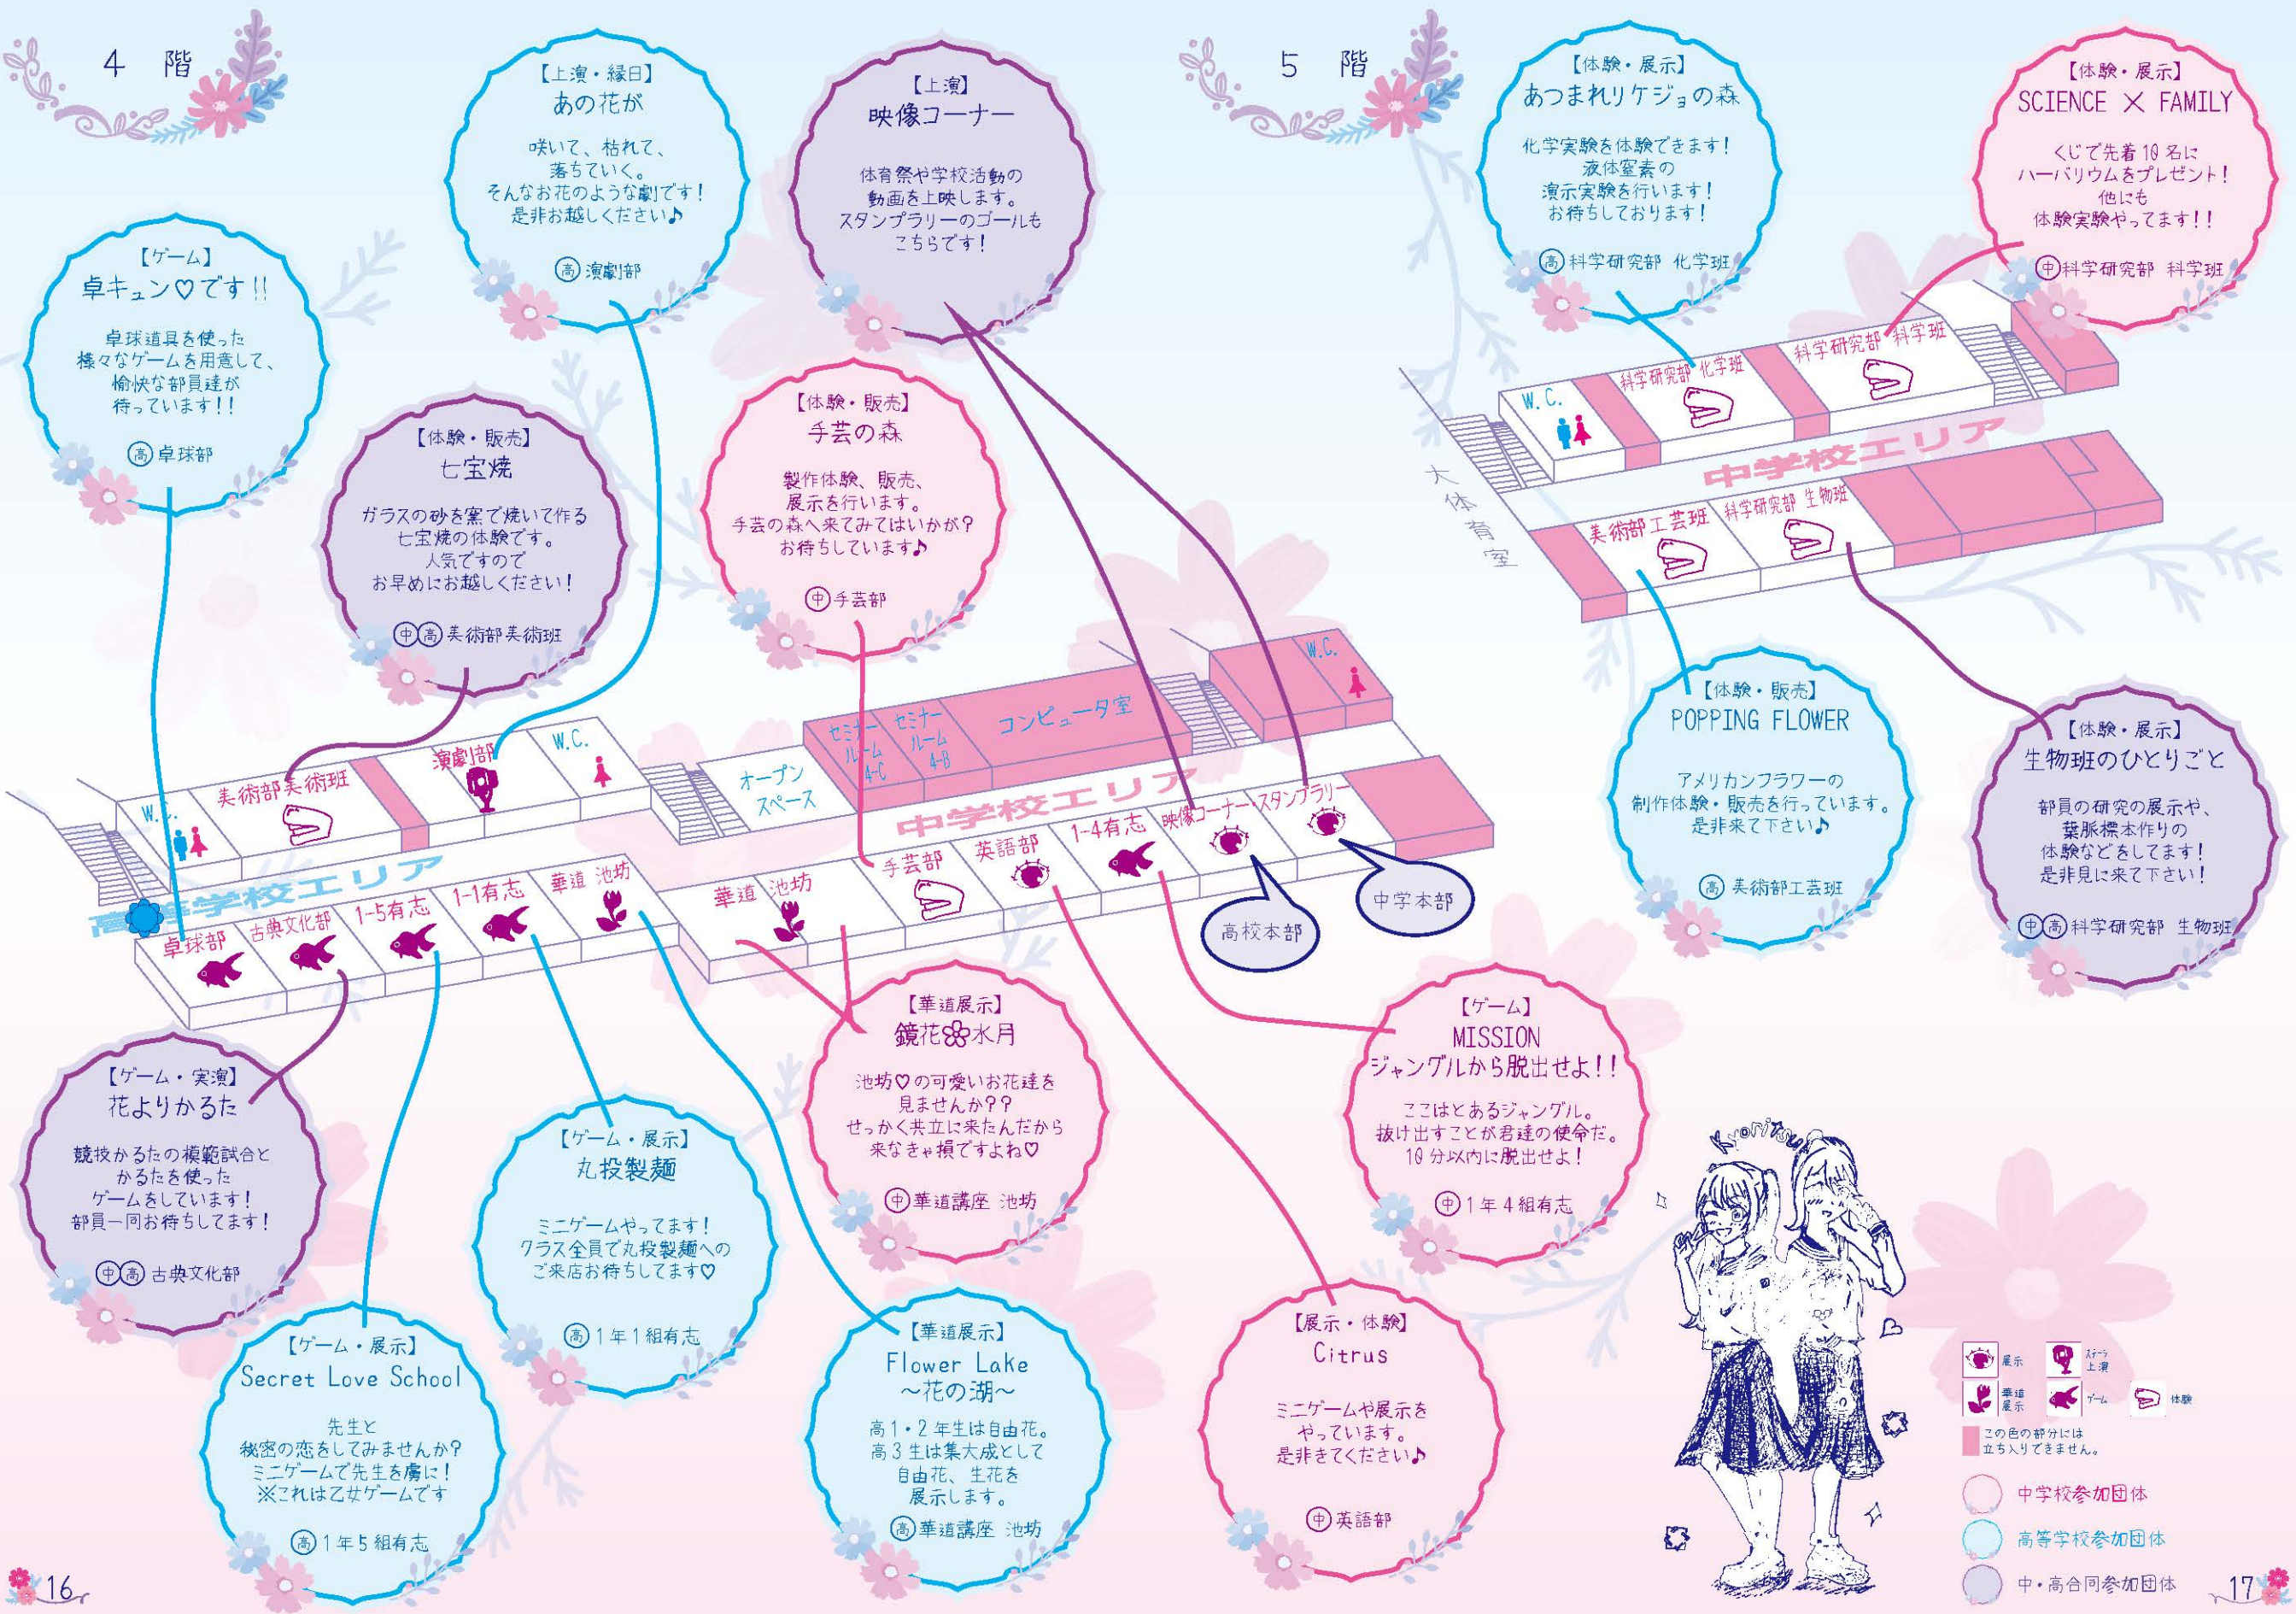

**【ゲーム・展示】**  
**あたいの体力みさらせやー**  
 陸上部です！  
 毎年恒例の  
 体力測定をしています。  
 老若男女楽しめます！  
 景品もあります♪  
 (中) 陸上部

**【ゲーム・展示】**  
**とりま映えたいやつ来い**  
**～トッソーへ向かって～**  
 フォトスポットと  
 ゲームやっています♪  
 友達と思い出に残る一枚を！  
 そして楽しもう!!  
 (中) 2年4組有志

**【ゲーム・体験】**  
**地球特殊防衛機関**  
 宇宙人が地球に攻めてくる！  
 私達と一緒に  
 地球を守りませんか？  
 クラス一同待っています！  
 (中) 2年5組有志

この色の部分には  
 立ち入りできません。  
 (赤い線) 中学校参加団体  
 (青い線) 高等学校参加団体  
 (紫い線) 中・高合同参加団体

4 階

5 階

**【ゲーム】卓キューン♥です!!**  
卓球道具を使った様々なゲームを用意して、愉快な部員達が待っています!!  
◎ 卓球部

**【体験・販売】七宝焼**  
ガラスの砂を窯で焼いて作る七宝焼の体験です。人気ですのでお早めにお越しください!  
◎◎ 美術部美術班

**【ゲーム・実演】花よりかるた**  
競技かるたの模範試合とかるたを使ったゲームをしています! 部員一同お待ちしております!  
◎◎ 古典文化部

**【ゲーム・展示】Secret Love School**  
先生と秘密の恋をしてみませんか? ミニゲームで先生を虜に! ※これは乙女ゲームです  
◎ 1年5組有志

**【ゲーム・展示】丸投製麺**  
ミニゲームやっています! クラス全員で丸投製麺へのご来店お待ちしております♡  
◎ 1年1組有志

**【華道展示】Flower Lake ~花の湖~**  
高1・2年生は自由花。高3生は集大成として自由花、生花を展示します。  
◎ 華道講座 池坊

**【華道展示】鏡花水月**  
池坊♡の可愛いお花達を見ませんか?? せっかく共立に来たんだから来なきゃ損ですよ♡  
◎ 華道講座 池坊