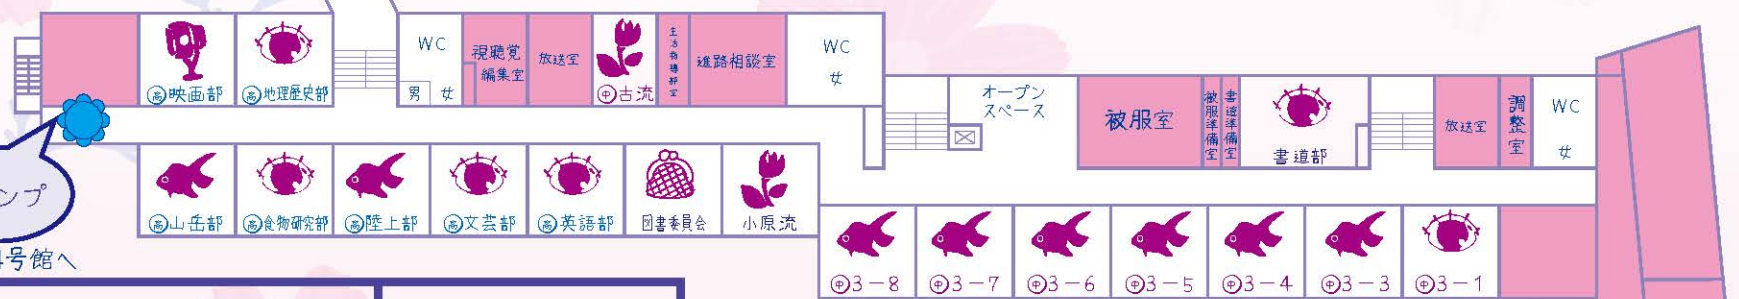

## 学習活動報告

場所：4号館1階ロビー

共立生の一日の生活や一年の行事、部活動の紹介などを行っています。  
また、授業などで制作した作品やグローバル教育プログラムの  
様々な報告も展示しています。  
教室には生徒が待機し、お越しいただいた方々へのご案内をさせていただきます。  
どうぞお越しください。

## 共立プレゼンルーム

場所：1階会議室

教科や行事の取り組みを、代表の生徒が発表します。

例：☆夏休み自由研究の優秀作品  
☆国語のブックトーク・ビブリオバトルなど  
☆英語で共立紹介  
☆留学等グローバル教育プログラムの報告  
などなど、他にも盛りだくさん！

※タイムテーブルは当日会場に掲示します。

中学・高校  
(全体図)

- 食事
- 茶道実演
- 華道展示
- 展示
- ゲーム
- ステージ上演
- 販売
- 体験
- 休憩所

スタンプラリーの場所

※この色の部分には立ち入りできません。

4号館

※4号館のご案内はP. 18

(西側 高校エリア)

1号館

(東側 中学エリア)

5F

4F

3F

2F

1F

※地下1階は関係者以外立ち入りできませんのでご了承ください。

※共立講堂へは校舎外の歩道をご利用下さい。

**【展示・体験】**  
**星空ミュージアム**  
 主に部活動報告をしたり、  
 星座うらないを  
 行ったりしています。  
 ぜひ来て下さい！  
 (高) 科学研究部 地学班

**【展示】**  
**(うぉーあいー)<sup>2</sup>**  
 今年のテーマは「中華服」！  
 部員が描いた  
 オリジナルイラストを  
 ぜひ見に来てください♪  
 (中) 美術部デザイン班