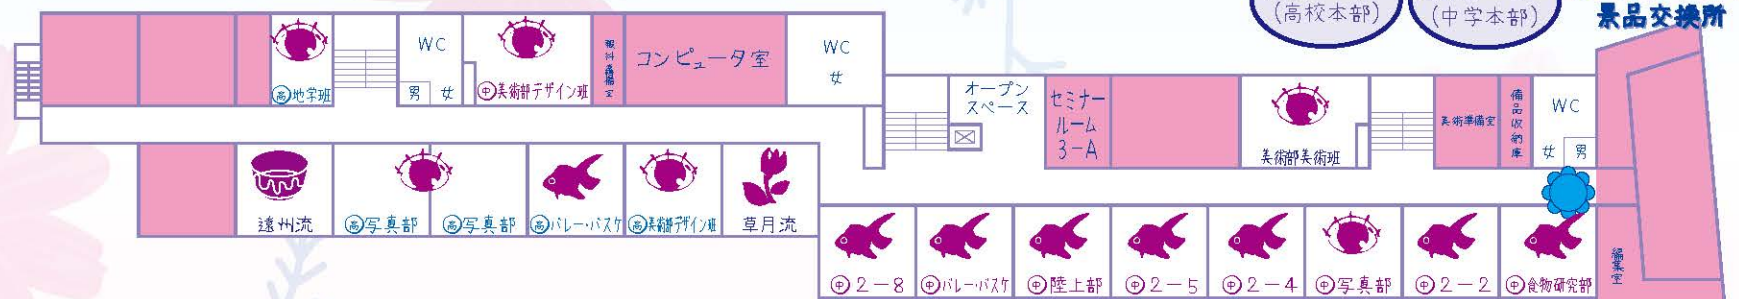

## 学習活動報告

場所：4号館1階ロビー

共立生の一日の生活や一年の行事、部活動の紹介などを行っています。  
また、授業などで制作した作品やグローバル教育プログラムの  
様々な報告も展示しています。  
教室には生徒が待機し、お越しいただいた方々へのご案内をさせていただきます。  
どうぞお越しください。

## 共立プレゼンルーム

場所：1階会議室

教科や行事の取り組みを、代表の生徒が発表します。

例：☆夏休み自由研究の優秀作品  
☆国語のブックトーク・ビブリオバトルなど  
☆英語で共立紹介  
☆留学等グローバル教育プログラムの報告  
などなど、他にも盛りだくさん！

※タイムテーブルは当日会場に掲示します。

中学・高校  
(全体図)

- 食事
- 茶道実演
- 華道展示
- 展示
- ゲーム
- ステージ上演
- 販売
- 体験
- 休憩所

スタンプラリーの場所

※この色の部分には立ち入りできません。

4号館

※4号館のご案内はP. 18

(西側 高校エリア)

1号館

(東側 中学エリア)

5F

4F

3F

2F

1F

※地下1階は関係者以外立ち入りできませんのでご了承ください。

※共立講堂へは校舎外の歩道をご利用下さい。

**【展示・体験】**  
**星空ミュージアム**  
 主に部活動報告をしたり、  
 星座うらないを  
 行ったりしています。  
 ぜひ来て下さい！  
 (高) 科学研究部 地学班

**【展示】**  
**(うぉーあいー)<sup>2</sup>**  
 今年のテーマは「中華服」！  
 部員が描いた  
 オリジナルイラストを  
 ぜひ見に来てください♪  
 (中) 美術部デザイン班