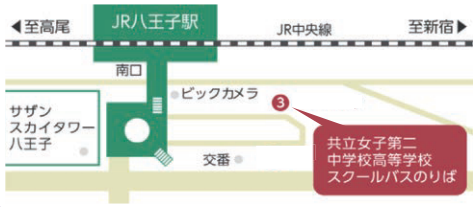

SYMPHONY WIND

共立女子第二中学校高等学校 吹奏楽部 第31回 定期演奏会

Kyoritsu II Symphony Wind | The 31st Regular Concert

マーチ・シャイニング・ロード / 木内涼

バレエ音楽「恋は魔術師」より / M. de ファリャ / 黒川圭一 編

ディズニー・アット・ザ・ムービー / J. ヒギンス 編 ほか

入場
無料

無料スクールバス乗場案内

《高尾バスターミナル発》

《八王子駅南口発》

2017年6月18日(日)

開場 13:00 / 開演 13:30

共立女子学園 八王子講堂

〒193-8666 東京都八王子市元八王子町 1-710

※ 敷地内駐車場をご利用頂けます

高尾駅・八王子駅より無料スクールバス運行
高尾駅 12:40/13:10 発・八王子駅 12:30/12:55 発