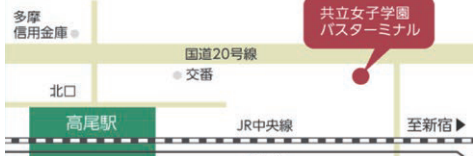

SYMPHONY WIND

共立女子第二中学校高等学校 吹奏楽部 第31回 定期演奏会

Kyoritsu II Symphony Wind | The 31st Regular Concert

マーチ・シャイニング・ロード / 木内涼

バレエ音楽「恋は魔術師」より / M. de ファリャ / 黒川圭一 編

ディズニー・アット・ザ・ムービー / J. ヒギンス 編 ほか

入場
無料

無料スクールバス乗場案内

《高尾バスターミナル発》

《八王子駅南口発》

2017年6月18日(日)

開場 13:00 / 開演 13:30

共立女子学園 八王子講堂

〒193-8666 東京都八王子市元八王子町 1-710

※ 敷地内駐車場をご利用頂けます

高尾駅・八王子駅より無料スクールバス運行
高尾駅 12:40/13:10 発・八王子駅 12:30/12:55 発