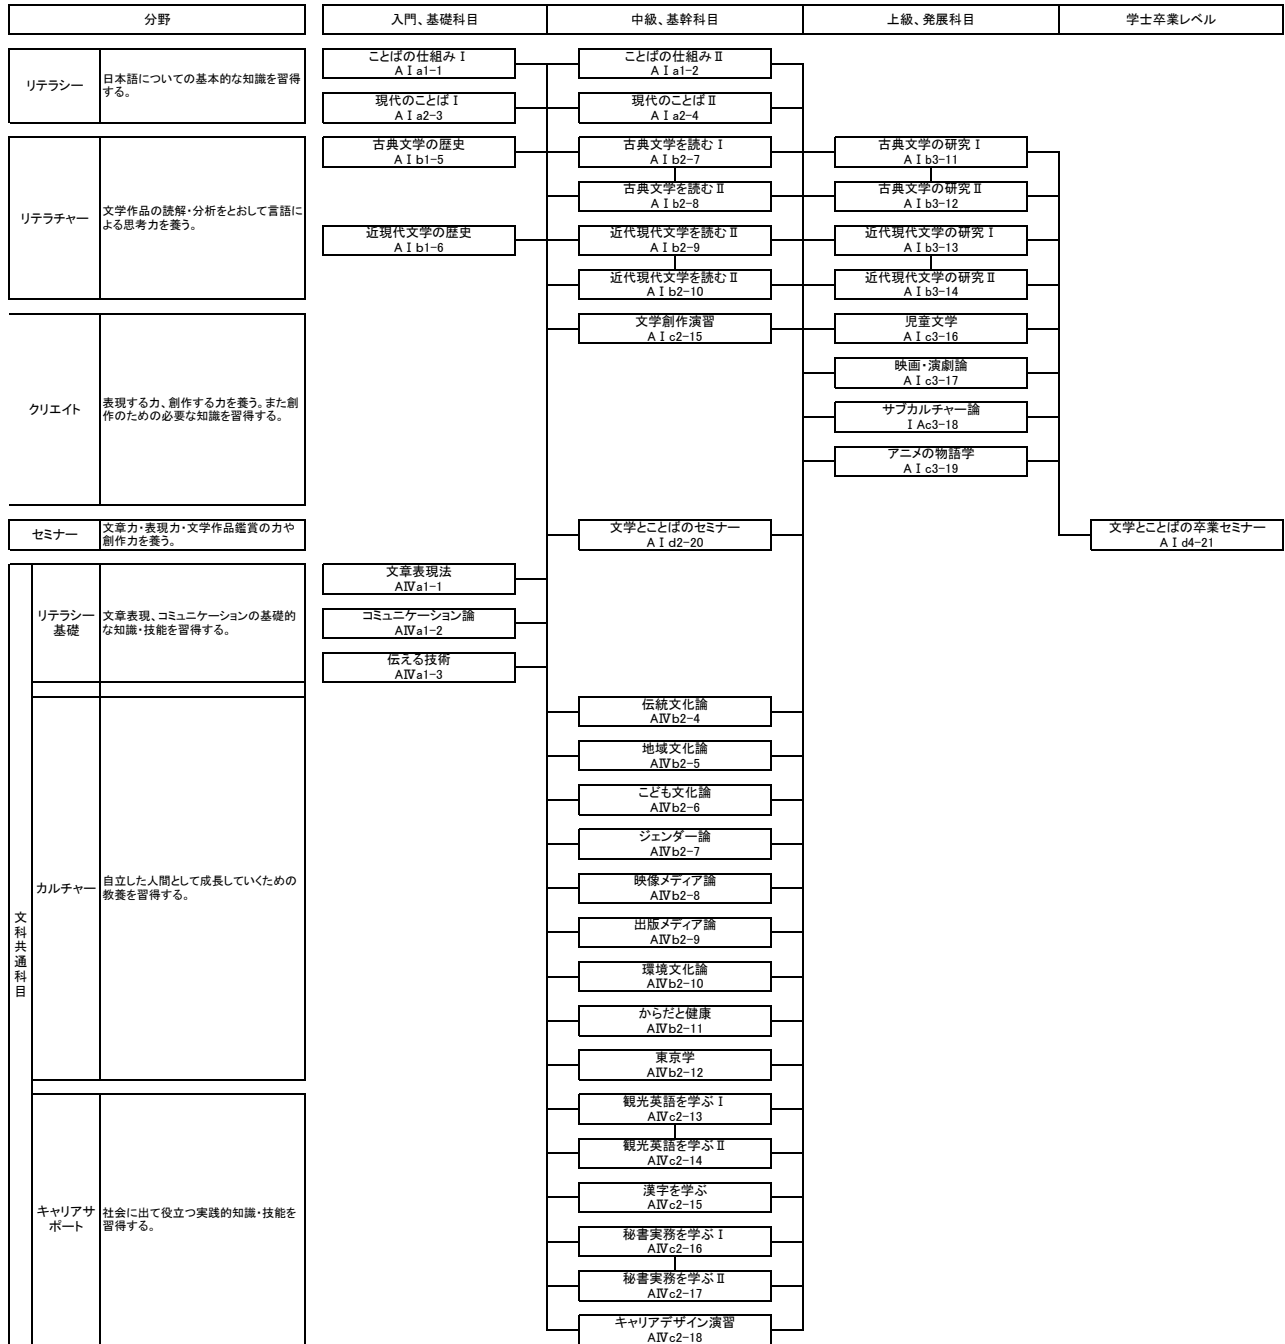

文科 履修系統図

日本文学・表現コース

文科共通科目

英語コース 履修系統図

心理学コース 履修系統図

ナンバリングの読み方(例)Ba1-1