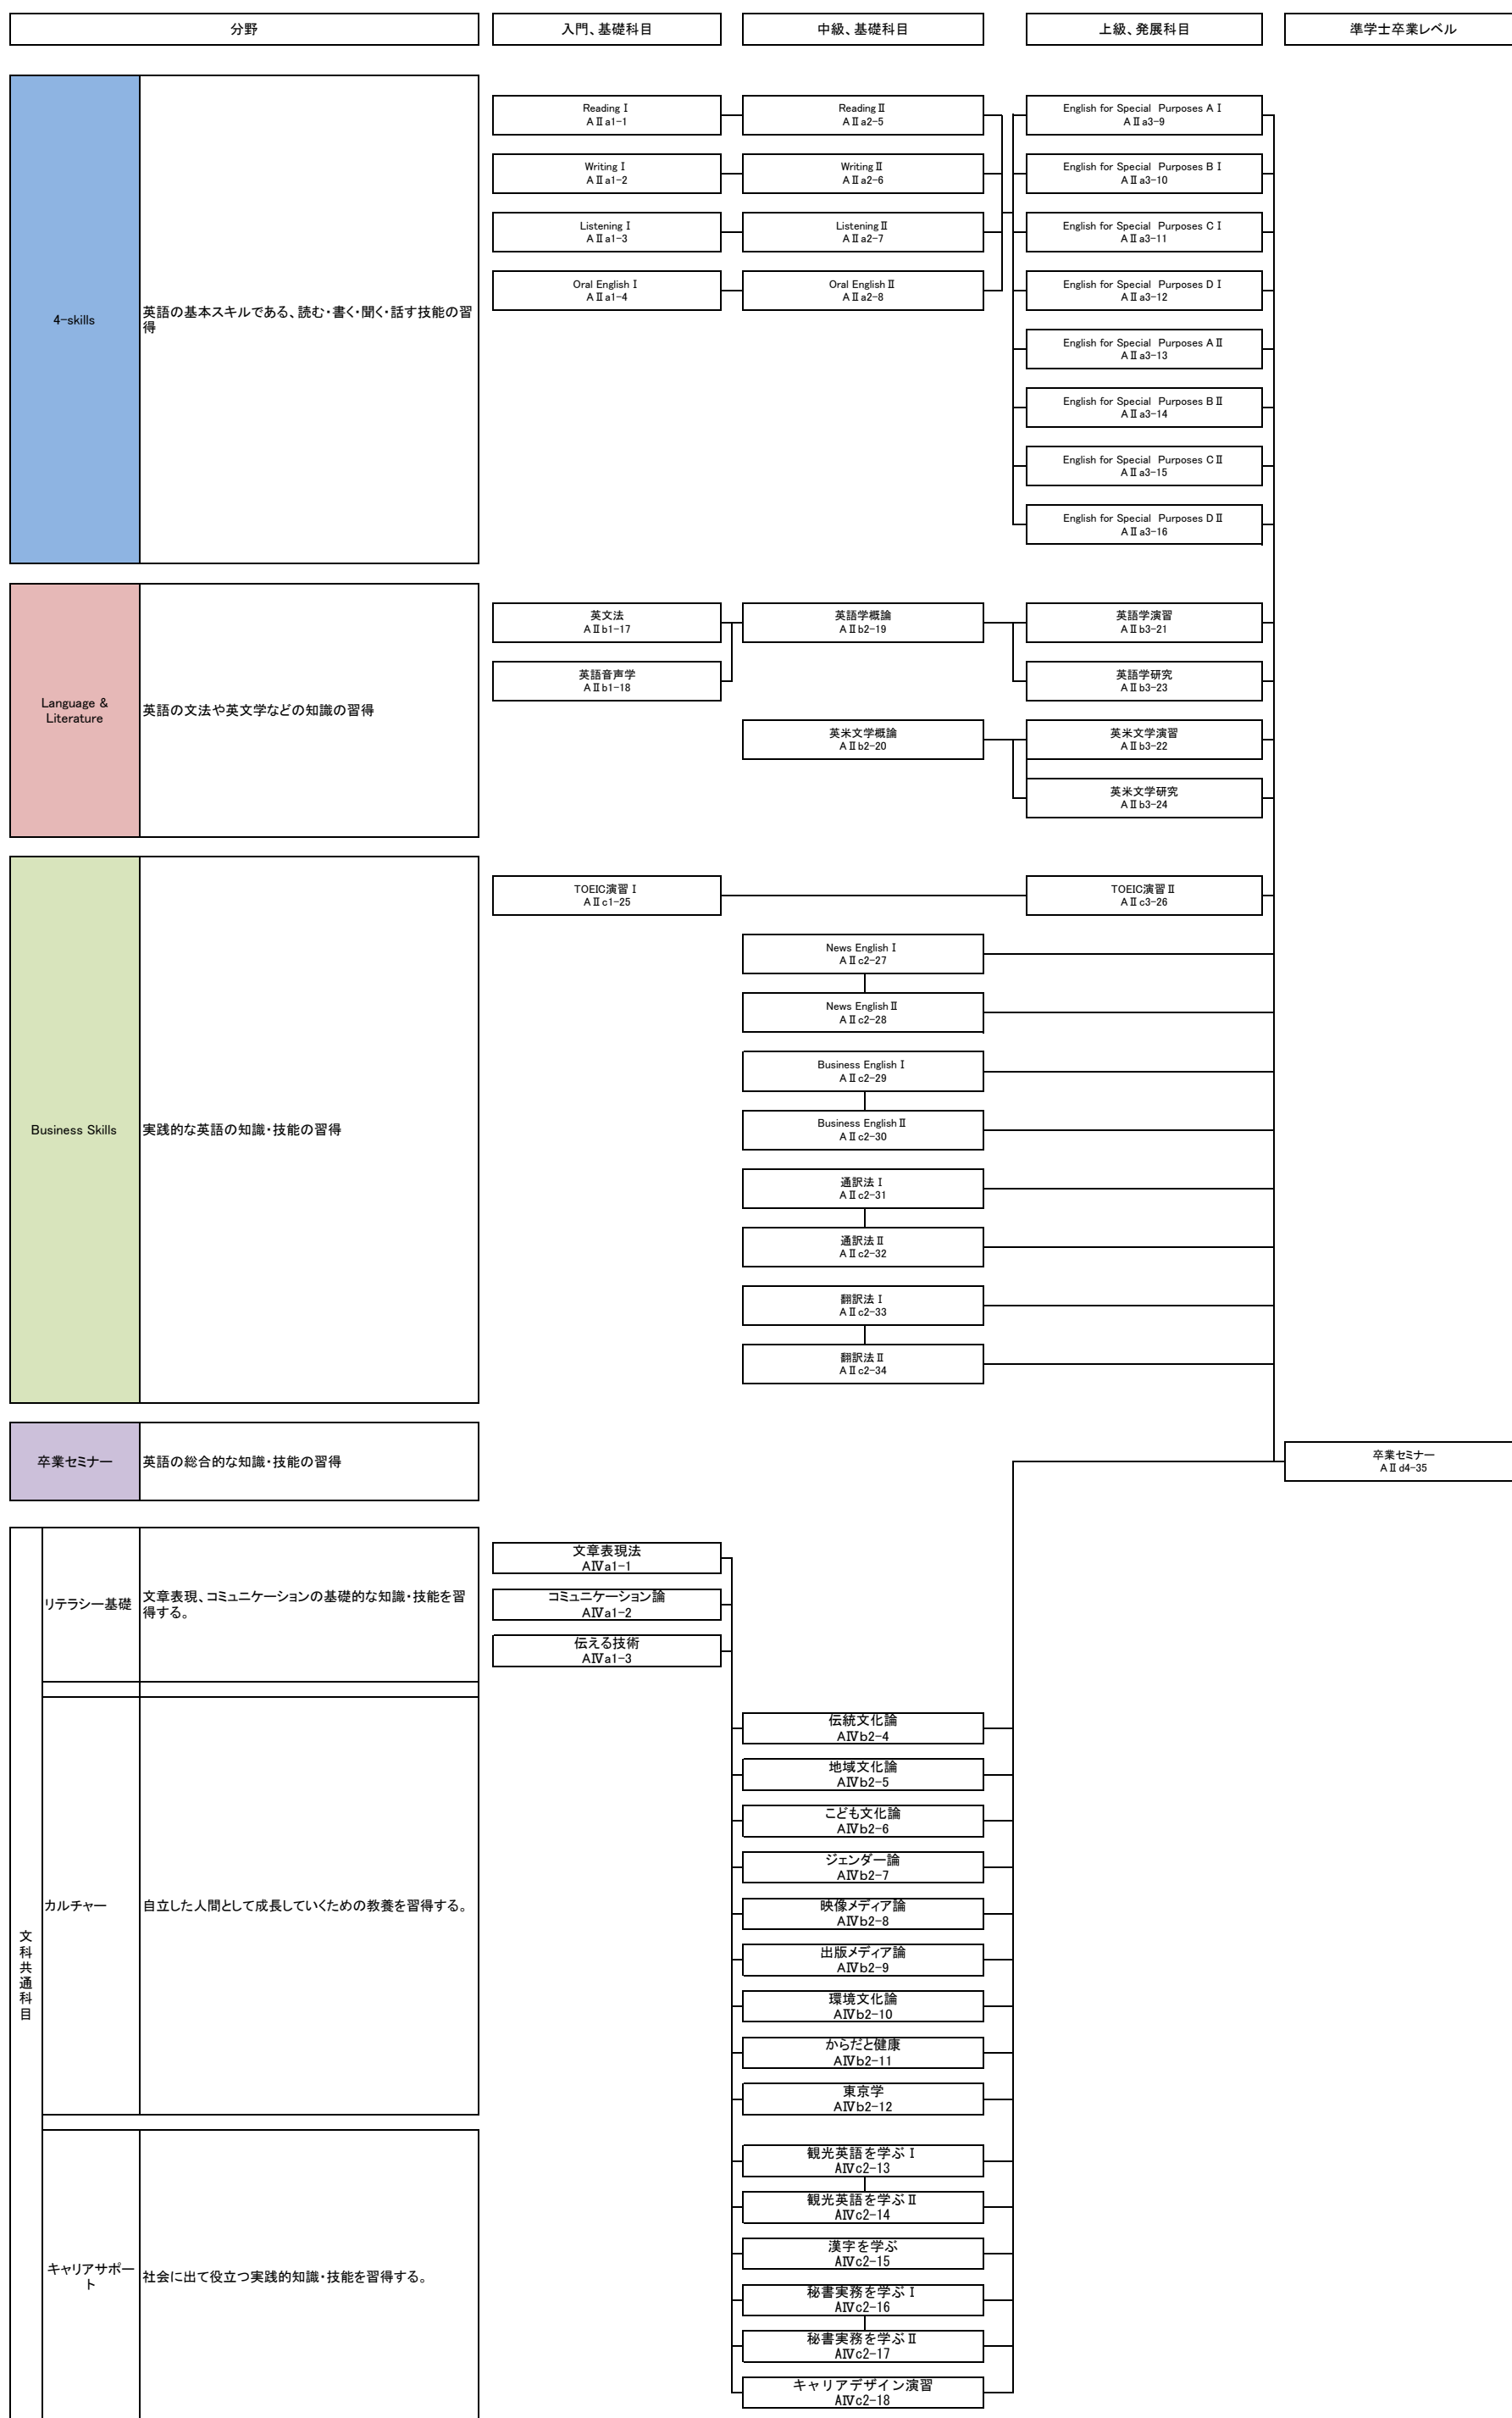

文科 履修系統図

日本文学・表現コース

文科共通科目

英語コース 履修系統図

心理学コース 履修系統図

ナンバリングの読み方(例)Ba1-1