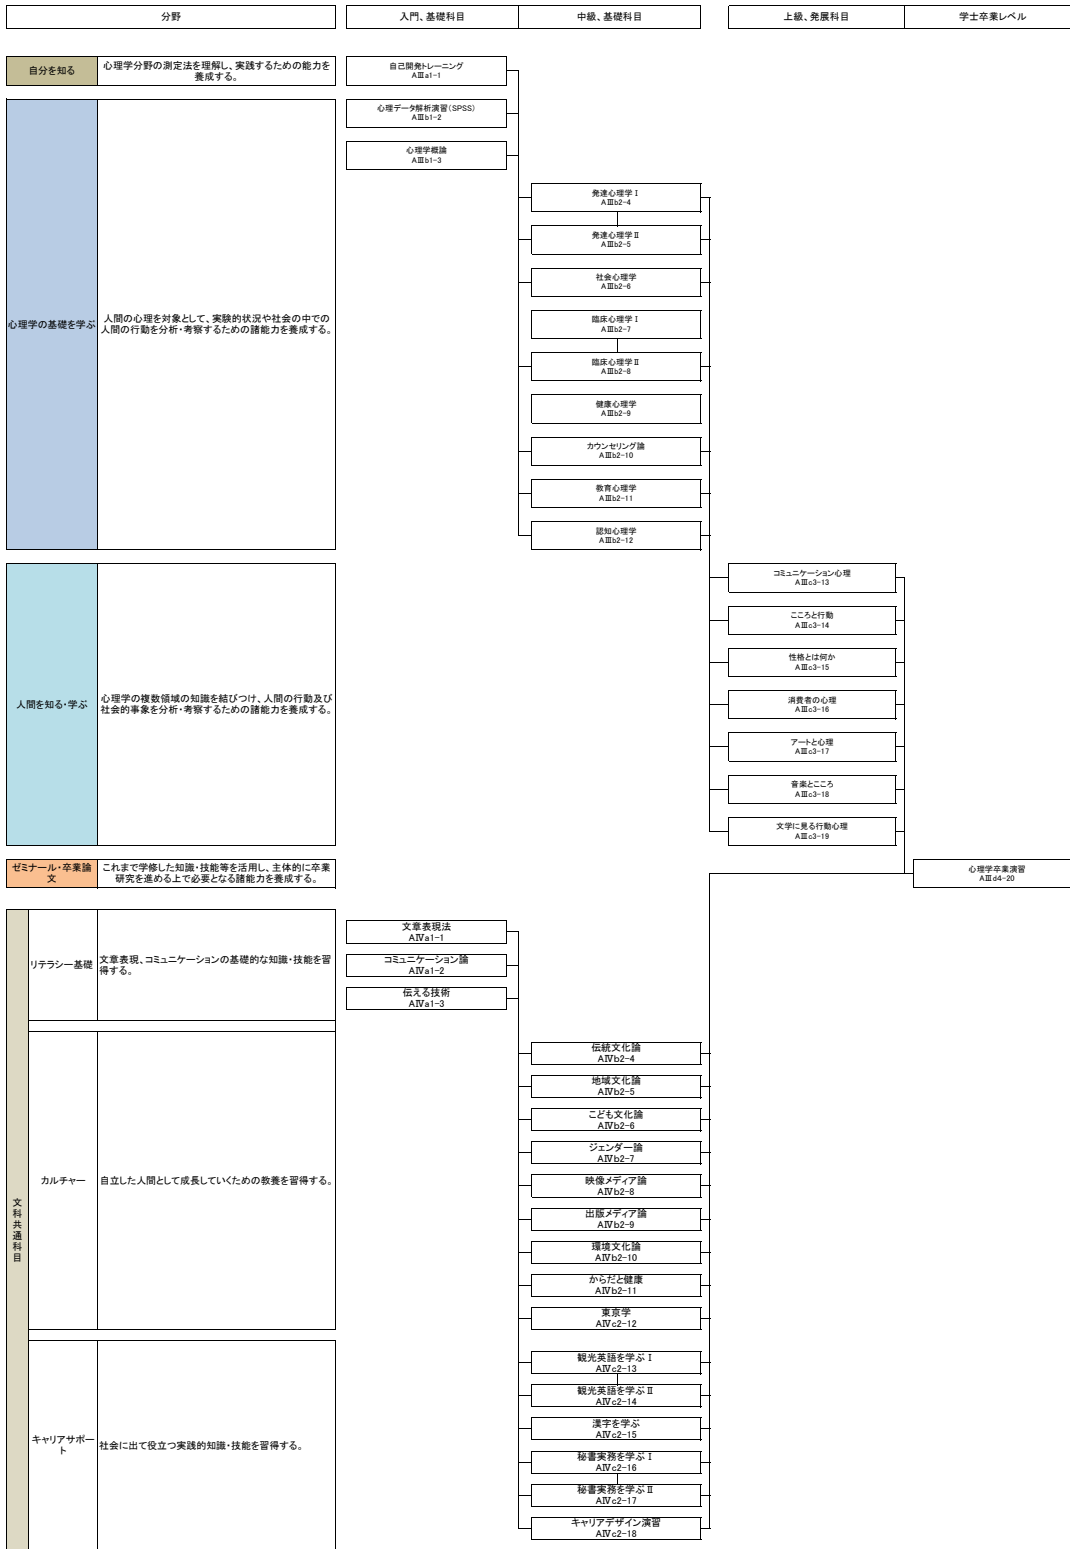

文科 履修系統図

日本文学・表現コース

文科共通科目

英語コース 履修系統図

心理学コース 履修系統図

ナンバリングの読み方(例)Ba1-1